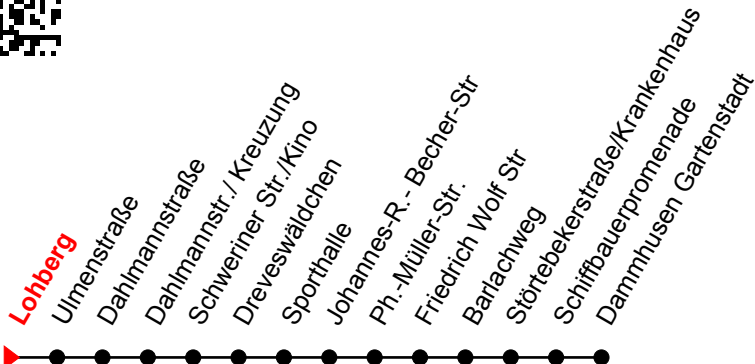

Linie
4

Lohberg

Richtung: Dammmhusen Gartenstadt

Std	Montag-Freitag (nicht am 24. & 31.12.)	Std	Samstag (sowie am 24. & 31.12)	Std	Sonn-und Feiertag
5	52 ^①	5		5	
6	22 ^① 52 ^①	6		6	
7	22 ^① 52 ^①	7		7	
8	22 ^① 52 ^①	8	37 ^①	8	
9	22 ^① 52 ^①	9	37 ^①	9	
10	22 ^① 52 ^①	10	37 ^①	10	
11	22 ^① 52 ^①	11	37 ^①	11	
12	22 ^① 52 ^①	12	37 ^①	12	
13	22 ^① 52 ^①	13	37 ^①	13	
14	22 ^① 52 ^①	14	37 ^①	14	
15	22 ^① 52 ^①	15	37 ^①	15	
16	22 ^① 52 ^①	16	37 ^①	16	
17	22 ^① 52 ^①	17	37 ^①	17	
18	22 ^① 52 ^①	18	37 ^①	18	
19	22 ^① 52 ^①	19		19	

An gesetzlichen Feiertagen erfolgt der Verkehr wie an Sonntagen lt. Fahrplan mit Einschränkungen. Am 24. und 31.12. siehe Samstagsfahrten!