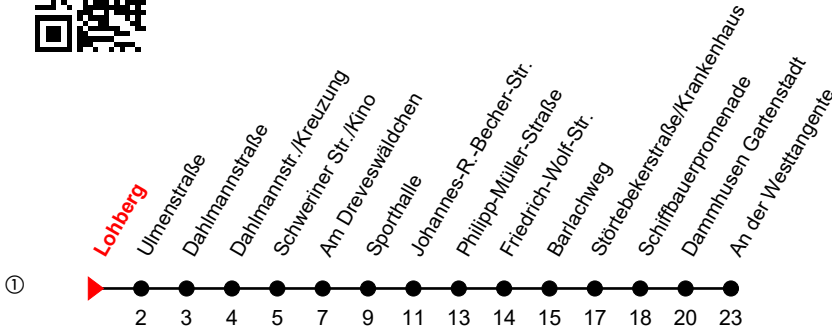

Linie  
**14**

**Lohberg**

**Richtung: An der Westtangente**

Std	Montag - Freitag	Std	Samstag	Std	Sonn-und Feiertag
4	16 <sub>R</sub>	4		4	
5	21 <sub>R</sub> 59 <sub>R</sub>	5		5	
6	24 <sup>①</sup>	6	24 <sub>R</sub>	6	
7	14 <sup>①</sup> 34 <sup>①</sup>	7	24 <sub>R</sub>	7	24 <sub>R</sub>
8	14 <sup>①</sup> 34 <sup>①</sup>	8	24 <sup>①</sup>	8	24 <sub>R</sub>
9	14 <sup>①</sup> 34 <sup>①</sup>	9	24 <sup>①</sup>	9	24 <sub>R</sub>
10	14 <sup>①</sup> 34 <sup>①</sup>	10	24 <sup>①</sup>	10	24 <sup>①</sup>
11	14 <sup>①</sup> 34 <sup>①</sup>	11	24 <sup>①</sup>	11	24 <sup>①</sup>
12	14 <sup>①</sup> 34 <sup>①</sup>	12	24 <sup>①</sup>	12	24 <sup>①</sup>
13	14 <sup>①</sup> 34 <sup>①</sup>	13	24 <sup>①</sup>	13	24 <sup>①</sup>
14	14 <sup>①</sup> 34 <sup>①</sup>	14	24 <sup>①</sup>	14	24 <sup>①</sup>
15	14 <sup>①</sup> 34 <sup>①</sup>	15	24 <sup>①</sup>	15	24 <sup>①</sup>
16	14 <sup>①</sup> 34 <sup>①</sup>	16	24 <sup>①</sup>	16	24 <sup>①</sup>
17	14 <sup>①</sup> 34 <sup>①</sup>	17	24 <sup>①</sup>	17	54 <sub>R</sub>
18	24 <sup>①</sup> 54 <sup>①</sup>	18	54 <sub>R</sub>	18	54 <sub>R</sub>
19	24 <sup>①</sup> 54 <sub>R</sub>	19	54 <sub>R</sub>	19	54 <sub>R</sub>
20	24 <sub>R</sub> 54 <sub>R</sub>	20	54 <sub>R</sub>	20	54 <sub>R</sub>
21	54 <sub>R</sub>	21	54 <sub>R</sub>	21	
22	54 <sub>A</sub>	22	54 <sub>A</sub>	22	
23	54 <sub>A</sub> <sup>Fr</sup>	23	54 <sub>A</sub>	23	
0	57 <sub>A</sub> <sup>Fr</sup>	0	57 <sub>A</sub>	0	

**A** = Verkehrt bis Dammmhusen Gartenstadt; verkehrt über Friedensch./Rothbarth-Str.

**Fr** = an Freitagen

**R** = verkehrt über Friedensch./Rothbarth-Str.

An gesetzlichen Feiertagen erfolgt der Verkehr wie an Sonntagen lt. Fahrplan mit Einschränkungen. Am 24. und 31.12. siehe Samstagsfahrten!