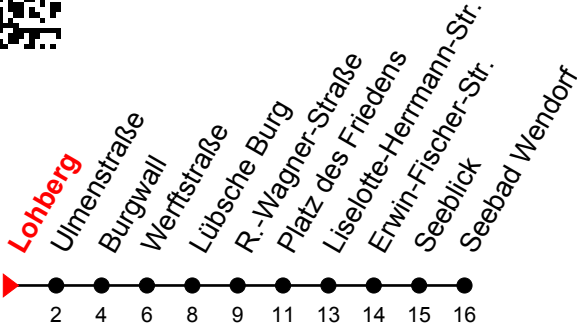

Linie
15

Lohberg

Richtung: Seebad Wendorf

Std	Montag-Freitag	Std	Samstag	Std	Sonn-und Feiertag
4	25 ^①	4		4	
5	20 ^① 58 ^①	5		5	
6	25 ^① 50 ^①	6	23 ^①	6	
7	10 ^① 25 ^① 40 ^① 55 ^①	7	23 ^①	7	23 ^①
8	10 ^① 25 ^① 40 ^① 55 ^①	8	25 ^① 55 ^①	8	25 ^①
9	10 ^① 25 ^① 40 ^① 55 ^①	9	25 ^① 55 ^①	9	25 ^① 55 ^①
10	10 ^① 25 ^① 40 ^① 55 ^①	10	25 ^① 55 ^①	10	25 ^① 55 ^①
11	10 ^① 25 ^① 40 ^① 55 ^①	11	25 ^① 55 ^①	11	25 ^① 55 ^①
12	10 ^① 25 ^① 40 ^① 55 ^①	12	25 ^① 55 ^①	12	25 ^① 55 ^①
13	10 ^① 25 ^① 40 ^① 55 ^①	13	25 ^① 55 ^①	13	25 ^① 55 ^①
14	10 ^① 25 ^① 40 ^① 55 ^①	14	25 ^① 55 ^①	14	25 ^① 55 ^①
15	10 ^① 25 ^① 40 ^① 55 ^①	15	25 ^① 55 ^①	15	25 ^① 55 ^①
16	10 ^① 25 ^① 40 ^① 55 ^①	16	25 ^① 55 ^①	16	25 ^① 55 ^①
17	10 ^① 25 ^① 40 ^① 55 ^①	17	25 ^① 55 ^①	17	55 ^①
18	10 ^① 25 ^① 53 ^①	18	55 ^①	18	55 ^①
19	23 ^① 53 ^①	19	53 ^①	19	53 ^① _N
20	23 ^① 53 ^①	20	53 ^①	20	53 ^① _N
21	53 ^① _N	21	53 ^① _N	21	
22	53 ^① _N	22	53 ^① _N	22	
23	53 ^{Fr①} _N	23	53 ^① _N	23	
0	53 ^{Fr①} _N	0	53 ^① _N	0	

Fr = an Freitagen

N = verkehrt bis Neptuning

An gesetzlichen Feiertagen erfolgt der Verkehr wie an Sonntagen lt. Fahrplan mit Einschränkungen. Am 24. und 31.12. siehe Samstagsfahrten!