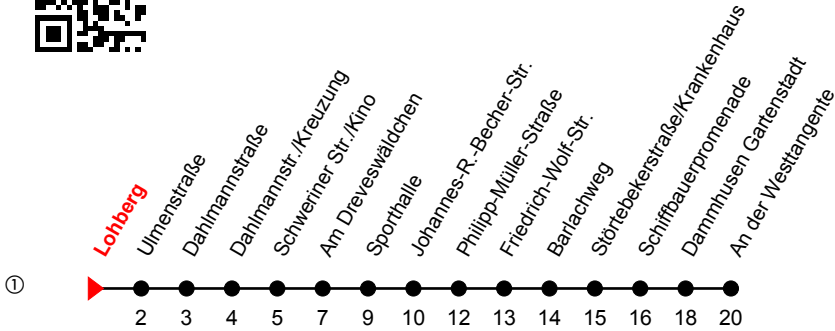

Linie
14

Lohberg

Richtung: An der Westtangente

| Std | Montag-Freitag | Std | Samstag | Std | Sonn-und Feiertag |
|-----|---------------------------------|-----|-----------------|-----|-------------------|
| 4 | 25 _R | 4 | | 4 | |
| 5 | 20 _R 58 _R | 5 | | 5 | |
| 6 | 24 ^① | 6 | 23 _R | 6 | |
| 7 | 14 ^① 34 ^① | 7 | 23 _R | 7 | 23 _R |
| 8 | 14 ^① 34 ^① | 8 | 24 ^① | 8 | 23 _R |
| 9 | 14 ^① 34 ^① | 9 | 24 ^① | 9 | 23 _R |
| 10 | 14 ^① 34 ^① | 10 | 24 ^① | 10 | 24 ^① |
| 11 | 14 ^① 34 ^① | 11 | 24 ^① | 11 | 24 ^① |
| 12 | 14 ^① 34 ^① | 12 | 24 ^① | 12 | 24 ^① |
| 13 | 14 ^① 34 ^① | 13 | 24 ^① | 13 | 24 ^① |
| 14 | 14 ^① 34 ^① | 14 | 24 ^① | 14 | 24 ^① |
| 15 | 14 ^① 34 ^① | 15 | 24 ^① | 15 | 24 ^① |
| 16 | 14 ^① 34 ^① | 16 | 24 ^① | 16 | 24 ^① |
| 17 | 14 ^① 34 ^① | 17 | 24 ^① | 17 | 53 _R |
| 18 | 24 ^① 54 ^① | 18 | 53 _R | 18 | 53 _R |
| 19 | 24 ^① 53 _R | 19 | 53 _R | 19 | 53 _R |
| 20 | 23 _R 53 _R | 20 | 53 _R | 20 | 53 _R |
| 21 | 53 _R | 21 | 53 _R | 21 | |
| 22 | 53 _A | 22 | 53 _A | 22 | |
| 23 | 53 _A ^{Fr} | 23 | 53 _A | 23 | |
| 0 | 53 _A ^{Fr} | 0 | 53 _A | 0 | |

A = Verkehrt bis Damnhusen Gartenstadt; verkehrt über Friedensch./Rothbarth-Str.

Fr = an Freitagen

R = verkehrt über Friedensch./Rothbarth-Str.

An gesetzlichen Feiertagen erfolgt der Verkehr wie an Sonntagen lt. Fahrplan mit Einschränkungen. Am 24. und 31.12. siehe Samstagsfahrten!