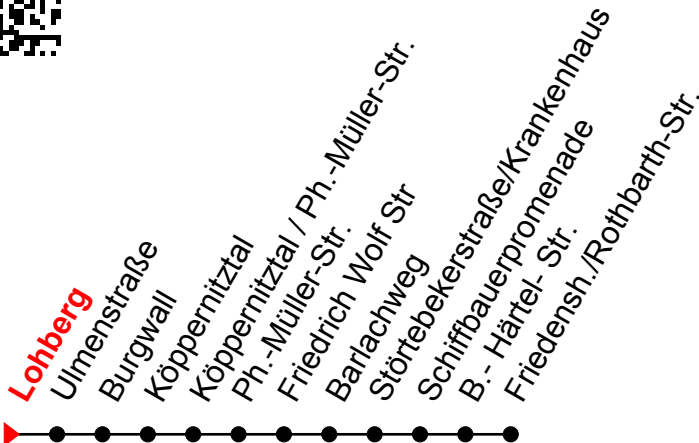

Linie  
**1**

# Lohberg

Richtung: Friedensh./Rothbarth-Str.

Std	Montag - Freitag	Std	Samstag	Std	Sonn-und Feiertag
5	17	5		5	
6	09 <sup>①</sup>	6		6	
7	09 <sup>①</sup>	7		7	
8	09 <sup>①</sup>	8	09 <sup>①</sup>	8	32 <sup>①</sup>
9	09 <sup>①</sup>	9	09 <sup>①</sup>	9	32 <sup>①</sup>
10	09 <sup>①</sup>	10	09 <sup>①</sup>	10	32 <sup>①</sup>
11	09 <sup>①</sup>	11	09 <sup>①</sup>	11	32 <sup>①</sup>
12	09 <sup>①</sup>	12	09 <sup>①</sup>	12	32 <sup>①</sup>
13	09 <sup>①</sup>	13	09 <sup>①</sup>	13	32 <sup>①</sup>
14	09 <sup>①</sup>	14	09 <sup>①</sup>	14	32 <sup>①</sup>
15	09 <sup>①</sup>	15	09 <sup>①</sup>	15	32 <sup>①</sup>
16	09 <sup>①</sup>	16	09 <sup>①</sup>	16	32 <sup>①</sup>
17	09 <sup>①</sup>	17	09 <sup>①</sup>	17	32 <sup>①</sup>
18	09 <sup>①</sup>	18	09 <sup>①</sup>	18	32 <sup>①</sup>
19	09 <sup>①</sup>	19	09 <sup>①</sup>	19	
20	09 <sup>①</sup> 44 <sup>①</sup>	20		20	
21	40	21		21	