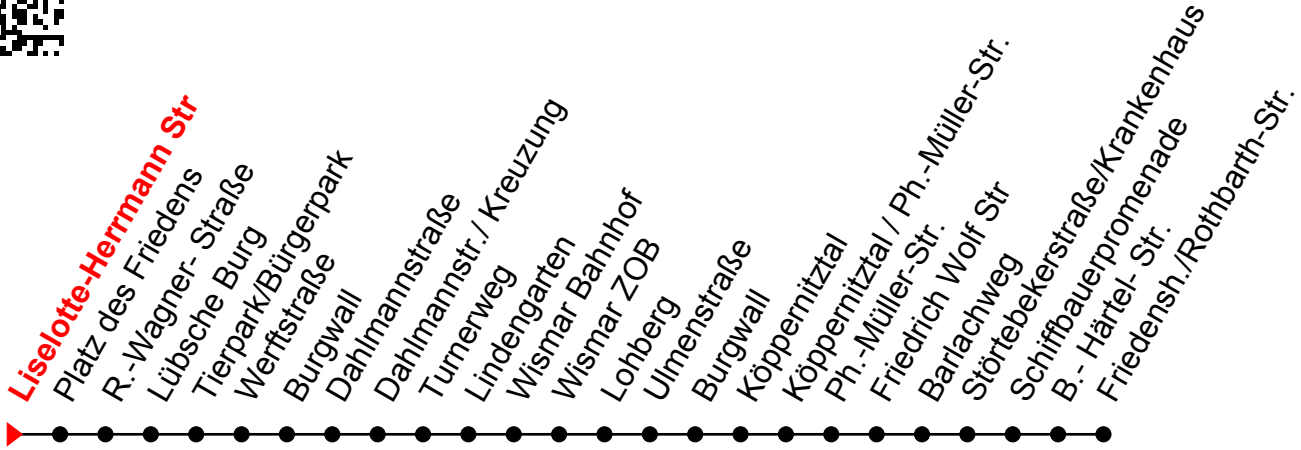

Linie
1

Liselotte-Herrmann Str

Richtung: Friedensh./Rothbarth-Str.

Std	Montag - Freitag	Std	Samstag	Std	Sonn-und Feiertag
4	57	4		4	
5	46 ^①	5		5	
6	46 ^①	6		6	
7	46 ^①	7	46 ^①	7	
8	46 ^①	8	46 ^①	8	09 ^①
9	46 ^①	9	46 ^①	9	09 ^①
10	46 ^①	10	46 ^①	10	09 ^①
11	46 ^①	11	46 ^①	11	09 ^①
12	46 ^①	12	46 ^①	12	09 ^①
13	46 ^①	13	46 ^①	13	09 ^①
14	46 ^①	14	46 ^①	14	09 ^①
15	46 ^①	15	46 ^①	15	09 ^①
16	46 ^①	16	46 ^①	16	09 ^①
17	46 ^①	17	46 ^①	17	09 ^①
18	46 ^①	18	46 ^①	18	09 ^①
19	46 ^①	19		19	
20	21 ^①	20		20	
21	24	21		21	