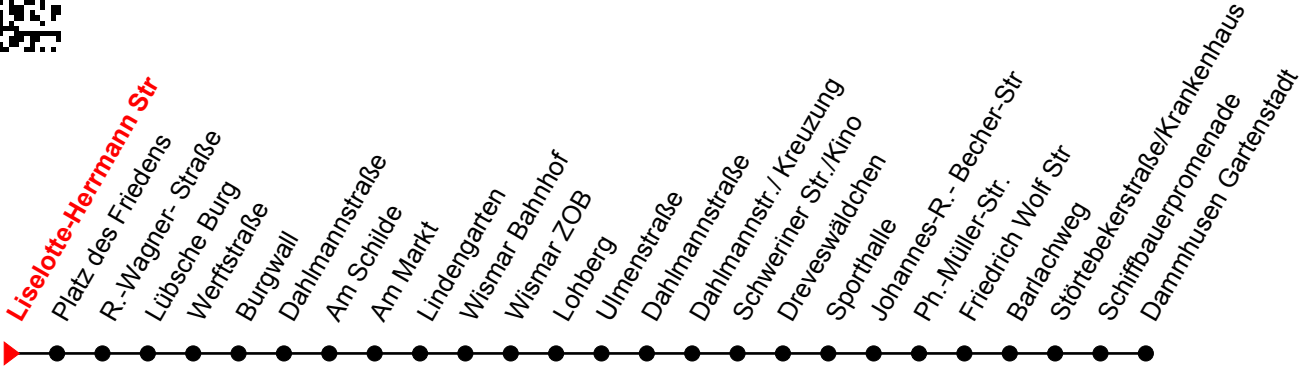

Linie

4

Liselotte-Herrmann Str

Richtung: Dammlusen Gartenstadt

Std	Montag-Freitag (nicht am 24. & 31.12.)	Std	Samstag (sowie am 24. & 31.12)	Std	Sonn-und Feiertag
5	32 ^①	5		5	
6	02 ^① 32 ^①	6		6	
7	02 ^① 32 ^①	7		7	
8	02 ^① 32 ^①	8	17 ^①	8	
9	02 ^① 32 ^①	9	17 ^①	9	
10	02 ^① 32 ^①	10	17 ^①	10	
11	02 ^① 32 ^①	11	17 ^①	11	
12	02 ^① 32 ^①	12	17 ^①	12	
13	02 ^① 32 ^①	13	17 ^①	13	
14	02 ^① 32 ^①	14	17 ^①	14	
15	02 ^① 32 ^①	15	17 ^①	15	
16	02 ^① 32 ^①	16	17 ^①	16	
17	02 ^① 32 ^①	17	17 ^①	17	
18	02 ^① 32 ^①	18	17 ^①	18	
19	02 ^① 32 ^①	19		19	

An gesetzlichen Feiertagen erfolgt der Verkehr wie an Sonntagen lt. Fahrplan mit Einschränkungen. Am 24. und 31.12. siehe Samstagsfahrten!