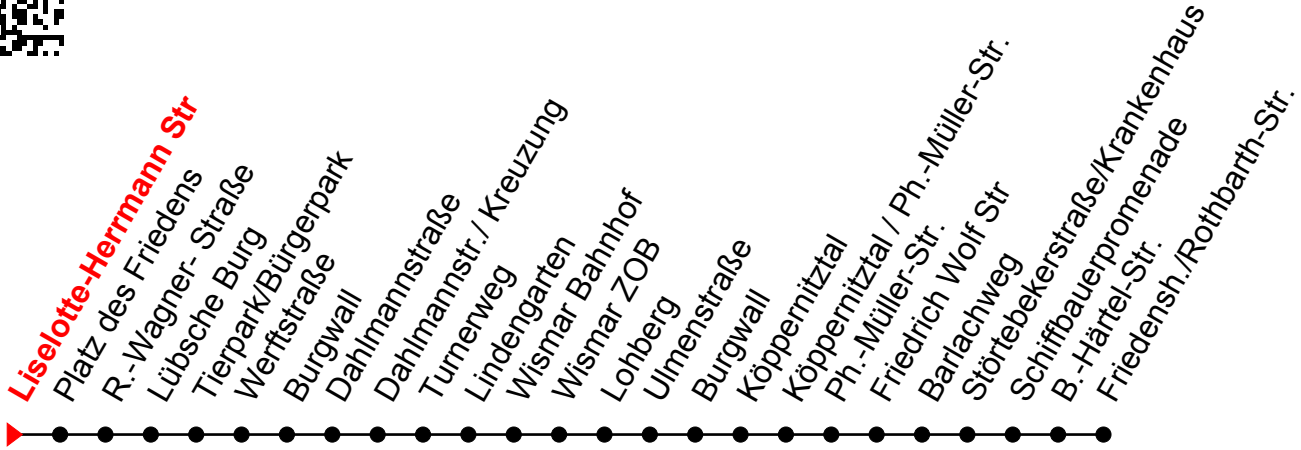

Linie
1

Liselotte-Herrmann Str

Richtung: Friedensh./Rothbarth-Str.

Std	Montag-Freitag (nicht am 24. & 31.12.)	Std	Samstag (sowie am 24. & 31.12)	Std	Sonn-und Feiertag
4	57	4		4	
5	46 ^①	5		5	
6	46 ^①	6		6	
7	46 ^①	7	46 ^①	7	
8	46 ^①	8	46 ^①	8	09 ^①
9	46 ^①	9	46 ^①	9	09 ^①
10	46 ^①	10	46 ^①	10	09 ^①
11	46 ^①	11	46 ^①	11	09 ^①
12	46 ^①	12	46 ^①	12	09 ^①
13	46 ^①	13	46 ^①	13	09 ^①
14	46 ^①	14	46 ^①	14	09 ^①
15	46 ^①	15	46 ^①	15	09 ^①
16	46 ^①	16	46 ^①	16	09 ^①
17	46 ^①	17	46 ^①	17	09 ^①
18	46 ^①	18	46 ^①	18	09 ^①
19	46 ^①	19		19	
20	21 ^①	20		20	
21	24	21		21	

An gesetzlichen Feiertagen erfolgt der Verkehr wie an Sonntagen lt. Fahrplan mit Einschränkungen. Am 24. und 31.12. siehe Samstagsfahrten!