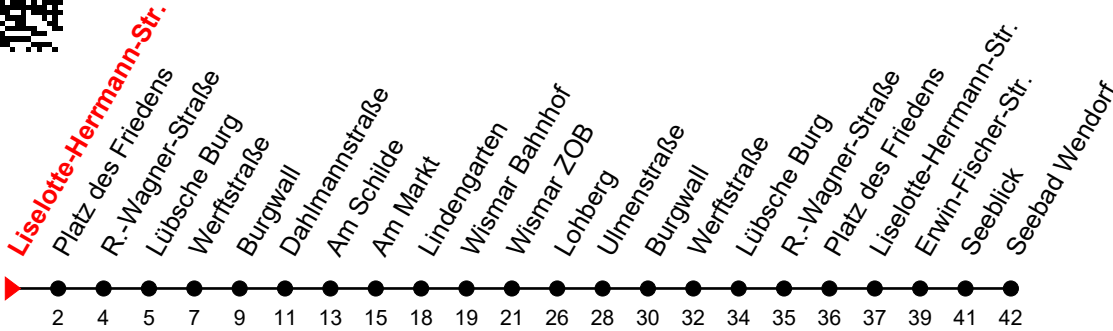

Linie
15

Liselotte-Herrmann-Str.

Richtung: Markt/ ZOB

Std	Montag - Freitag	Std	Samstag	Std	Sonn-und Feiertag
3	54 ^①	3		3	
4		4		4	
5	01 ^① 39 ^① 59 ^①	5		5	
6	24 ^① 44 ^① 59 ^①	6	04 ^①	6	
7	14 ^① 29 ^① 44 ^① 59 ^①	7	04 ^① 59 ^①	7	04 ^① 59 ^①
8	14 ^① 29 ^① 44 ^① 59 ^①	8	29 ^① 59 ^①	8	59 ^①
9	14 ^① 29 ^① 44 ^① 59 ^①	9	29 ^① 59 ^①	9	29 ^① 59 ^①
10	14 ^① 29 ^① 44 ^① 59 ^①	10	29 ^① 59 ^①	10	29 ^① 59 ^①
11	14 ^① 29 ^① 44 ^① 59 ^①	11	29 ^① 59 ^①	11	29 ^① 59 ^①
12	14 ^① 29 ^① 44 ^① 59 ^①	12	29 ^① 59 ^①	12	29 ^① 59 ^①
13	14 ^① 29 ^① 44 ^① 59 ^①	13	29 ^① 59 ^①	13	29 ^① 59 ^①
14	14 ^① 29 ^① 44 ^① 59 ^①	14	29 ^① 59 ^①	14	29 ^① 59 ^①
15	14 ^① 29 ^① 44 ^① 59 ^①	15	29 ^① 59 ^①	15	29 ^① 59 ^①
16	14 ^① 29 ^① 44 ^① 59 ^①	16	29 ^① 59 ^①	16	29 ^① 59 ^①
17	14 ^① 29 ^① 44 ^① 59 ^①	17	29 ^① 59 ^①	17	29 ^①
18	34 ^①	18	29 ^①	18	29 ^①
19	04 ^① 34 ^①	19	04 ^① 34 ^①	19	34 ^①
20	04 ^① 34 ^①	20	34 ^①	20	34 ^①
21	04 ^① 34 ^①	21	34 ^①	21	
22	34 ^①	22	34 ^①	22	
23	34 ^{Fr①}	23	34 ^①	23	
0	37 ^{Fr①}	0	37 ^①	0	

Fr = an Freitagen

An gesetzlichen Feiertagen erfolgt der Verkehr wie an Sonntagen lt. Fahrplan mit Einschränkungen. Am 24. und 31.12. siehe Samstagsfahrten!