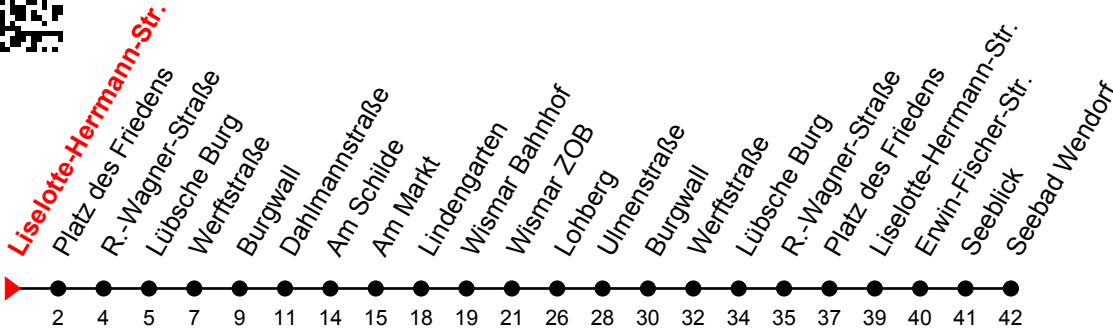

Linie
15

Liselotte-Herrmann-Str.

Richtung: Markt/ ZOB

Std	Montag-Freitag	Std	Samstag	Std	Sonn-und Feiertag
4	06 ^①	4		4	
5	01 ^① 39 ^① 59 ^①	5		5	
6	24 ^① 44 ^① 59 ^①	6	04 ^①	6	
7	14 ^① 29 ^① 44 ^① 59 ^①	7	04 ^① 59 ^①	7	04 ^① 59 ^①
8	14 ^① 29 ^① 44 ^① 59 ^①	8	29 ^① 59 ^①	8	59 ^①
9	14 ^① 29 ^① 44 ^① 59 ^①	9	29 ^① 59 ^①	9	29 ^① 59 ^①
10	14 ^① 29 ^① 44 ^① 59 ^①	10	29 ^① 59 ^①	10	29 ^① 59 ^①
11	14 ^① 29 ^① 44 ^① 59 ^①	11	29 ^① 59 ^①	11	29 ^① 59 ^①
12	14 ^① 29 ^① 44 ^① 59 ^①	12	29 ^① 59 ^①	12	29 ^① 59 ^①
13	14 ^① 29 ^① 44 ^① 59 ^①	13	29 ^① 59 ^①	13	29 ^① 59 ^①
14	14 ^① 29 ^① 44 ^① 59 ^①	14	29 ^① 59 ^①	14	29 ^① 59 ^①
15	14 ^① 29 ^① 44 ^① 59 ^①	15	29 ^① 59 ^①	15	29 ^① 59 ^①
16	14 ^① 29 ^① 44 ^① 59 ^①	16	29 ^① 59 ^①	16	29 ^①
17	14 ^① 29 ^① 44 ^① 59 ^①	17	29 ^①	17	29 ^①
18	34 ^①	18	29 ^①	18	29 ^①
19	04 ^① 34 ^①	19	34 ^①	19	34 ^①
20	04 ^① 34 ^①	20	34 ^①	20	34 ^①
21	34 ^①	21	34 ^①	21	
22	34 ^①	22	34 ^①	22	
23	34 ^{Fr①}	23	34 ^①	23	
0	34 ^{Fr①}	0	34 ^①	0	

Fr = an Freitagen

An gesetzlichen Feiertagen erfolgt der Verkehr wie an Sonntagen lt. Fahrplan mit Einschränkungen. Am 24. und 31.12. siehe Samstagsfahrten!