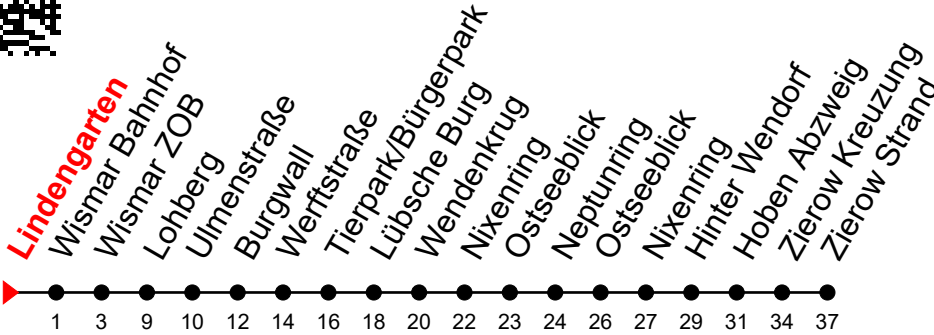

Linie
13

Lindengarten

Richtung: Zierow Strand

Std	Montag - Freitag	Std	Samstag	Std	Sonn-und Feiertag
4	57 ₂	4		4	
5	42 ₂	5		5	
6	38 ₂	6	37 ^① _N	6	
7	22 ₂	7		7	
8	45 ^①	8	45 ^①	8	45 ^①
9	45 ^①	9		9	
10	45 ^①	10	45 ^①	10	45 ^①
11	45 ^①	11		11	
12	45 ^①	12	45 ^①	12	45 ^①
13	45 ^①	13		13	
14	45 ^①	14	45 ^①	14	45 ^①
15	45 ^①	15		15	
16	45 ^①	16	45 ^①	16	45 ^①
17	45 ^①	17		17	
18	45 ^①	18	45 ^① _N	18	45 ^① _N
19	45 ^①	19		19	
20	45 ^① _N	20	45 ^① _N	20	
21	36 ^① _B	21		21	

2 = verkehrt nicht über Neptunring

B = verkehrt bis Burgwall

N = verkehrt bis Neptunring

An gesetzlichen Feiertagen erfolgt der Verkehr wie an Sonntagen lt. Fahrplan mit Einschränkungen. Am 24. und 31.12. siehe Samstagsfahrten!