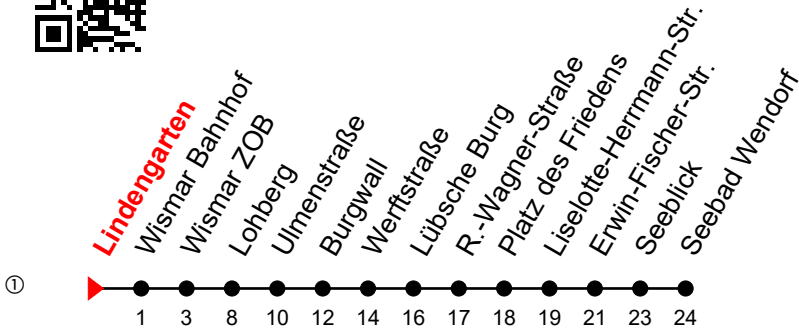

Linie
15

Lindengarten

Richtung: Seebad Wendorf

Std	Montag - Freitag	Std	Samstag	Std	Sonn-und Feiertag
4	08 ^①	4		4	
5	15 ^① 53 ^①	5		5	
6	17 ^① 42 ^①	6	18 ^①	6	
7	02 ^① 17 ^① 32 ^① 47 ^①	7	18 ^①	7	18 ^①
8	02 ^① 17 ^① 32 ^① 47 ^①	8	17 ^① 47 ^①	8	17 ^①
9	02 ^① 17 ^① 32 ^① 47 ^①	9	17 ^① 47 ^①	9	17 ^① 47 ^①
10	02 ^① 17 ^① 32 ^① 47 ^①	10	17 ^① 47 ^①	10	17 ^① 47 ^①
11	02 ^① 17 ^① 32 ^① 47 ^①	11	17 ^① 47 ^①	11	17 ^① 47 ^①
12	02 ^① 17 ^① 32 ^① 47 ^①	12	17 ^① 47 ^①	12	17 ^① 47 ^①
13	02 ^① 17 ^① 32 ^① 47 ^①	13	17 ^① 47 ^①	13	17 ^① 47 ^①
14	02 ^① 17 ^① 32 ^① 47 ^①	14	17 ^① 47 ^①	14	17 ^① 47 ^①
15	02 ^① 17 ^① 32 ^① 47 ^①	15	17 ^① 47 ^①	15	17 ^① 47 ^①
16	02 ^① 17 ^① 32 ^① 47 ^①	16	17 ^① 47 ^①	16	17 ^① 47 ^①
17	02 ^① 17 ^① 32 ^① 47 ^①	17	17 ^① 47 ^①	17	17 ^① 47 ^①
18	02 ^① 17 ^① 48 ^①	18	17 ^① 47 ^①	18	47 ^①
19	18 ^① 48 ^①	19	18 ^① 48 ^①	19	48 ^① _N
20	18 ^① 48 ^①	20	48 ^①	20	48 ^① _N
21	18 ^① 48 ^① _N	21	48 ^① _N	21	
22	48 ^① _N	22	48 ^① _N	22	
23	48 ^{Fr①} _N	23	48 ^① _N	23	
0	51 ^{Fr①} _N	0	51 ^① _N	0	

Fr = an Freitagen

N = verkehrt bis Neptuning

An gesetzlichen Feiertagen erfolgt der Verkehr wie an Sonntagen lt. Fahrplan mit Einschränkungen. Am 24. und 31.12. siehe Samstagsfahrten!