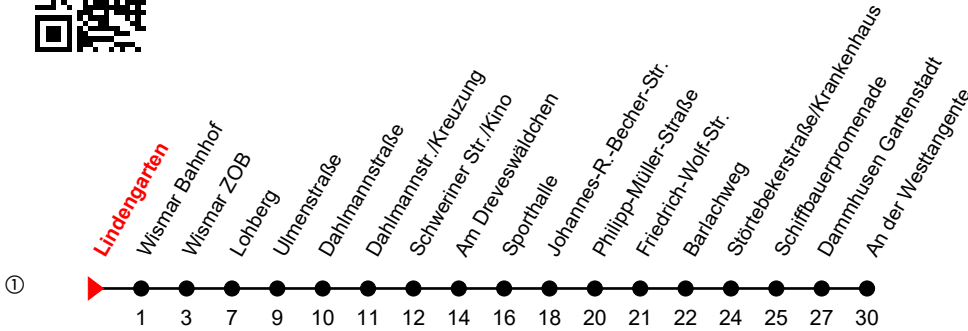

Linie  
**14**

# Lindengarten

## Richtung: An der Westtangente

Std	Montag - Freitag	Std	Samstag	Std	Sonn-und Feiertag
4	09 <sub>R</sub>	4		4	
5	14 <sub>R</sub> 52 <sub>R</sub>	5		5	
6	17 <sup>①</sup>	6	17 <sub>R</sub>	6	
7	07 <sup>①</sup> 27 <sup>①</sup>	7	17 <sub>R</sub>	7	17 <sub>R</sub>
8	07 <sup>①</sup> 27 <sup>①</sup>	8	17 <sup>①</sup>	8	17 <sub>R</sub>
9	07 <sup>①</sup> 27 <sup>①</sup>	9	17 <sup>①</sup>	9	17 <sub>R</sub>
10	07 <sup>①</sup> 27 <sup>①</sup>	10	17 <sup>①</sup>	10	17 <sup>①</sup>
11	07 <sup>①</sup> 27 <sup>①</sup>	11	17 <sup>①</sup>	11	17 <sup>①</sup>
12	07 <sup>①</sup> 27 <sup>①</sup>	12	17 <sup>①</sup>	12	17 <sup>①</sup>
13	07 <sup>①</sup> 27 <sup>①</sup>	13	17 <sup>①</sup>	13	17 <sup>①</sup>
14	07 <sup>①</sup> 27 <sup>①</sup>	14	17 <sup>①</sup>	14	17 <sup>①</sup>
15	07 <sup>①</sup> 27 <sup>①</sup>	15	17 <sup>①</sup>	15	17 <sup>①</sup>
16	07 <sup>①</sup> 27 <sup>①</sup>	16	17 <sup>①</sup>	16	17 <sup>①</sup>
17	07 <sup>①</sup> 27 <sup>①</sup>	17	17 <sup>①</sup>	17	47 <sub>R</sub>
18	17 <sup>①</sup> 47 <sup>①</sup>	18	47 <sub>R</sub>	18	47 <sub>R</sub>
19	17 <sup>①</sup> 47 <sub>R</sub>	19	47 <sub>R</sub>	19	47 <sub>R</sub>
20	17 <sub>R</sub> 47 <sub>R</sub>	20	47 <sub>R</sub>	20	47 <sub>R</sub>
21	47 <sub>R</sub>	21	47 <sub>R</sub>	21	
22	47 <sub>A</sub>	22	47 <sub>A</sub>	22	
23	47 <sub>Fr</sub> <sub>A</sub>	23	47 <sub>A</sub>	23	
0	50 <sub>Fr</sub> <sub>A</sub>	0	50 <sub>A</sub>	0	

**A** = Verkehrt bis Dammmhusen Gartenstadt; verkehrt über Friedensch./Rothbarth-Str.

**Fr** = an Freitagen

**R** = verkehrt über Friedensch./Rothbarth-Str.

An gesetzlichen Feiertagen erfolgt der Verkehr wie an Sonntagen lt. Fahrplan mit Einschränkungen. Am 24. und 31.12. siehe Samstagsfahrten!