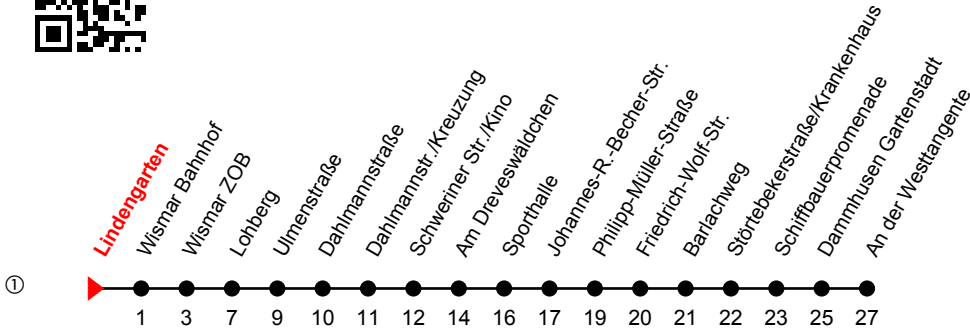

Linie
14

Lindengarten

Richtung: An der Westtangente

Std	Montag-Freitag	Std	Samstag	Std	Sonn-und Feiertag
4	19 _R	4		4	
5	14 _R 52 _R	5		5	
6	17 ^①	6	17 _R	6	
7	07 ^① 27 ^①	7	17 _R	7	17 _R
8	07 ^① 27 ^①	8	17 ^①	8	17 _R
9	07 ^① 27 ^①	9	17 ^①	9	17 _R
10	07 ^① 27 ^①	10	17 ^①	10	17 ^①
11	07 ^① 27 ^①	11	17 ^①	11	17 ^①
12	07 ^① 27 ^①	12	17 ^①	12	17 ^①
13	07 ^① 27 ^①	13	17 ^①	13	17 ^①
14	07 ^① 27 ^①	14	17 ^①	14	17 ^①
15	07 ^① 27 ^①	15	17 ^①	15	17 ^①
16	07 ^① 27 ^①	16	17 ^①	16	17 ^①
17	07 ^① 27 ^①	17	17 ^①	17	47 _R
18	17 ^① 47 ^①	18	47 _R	18	47 _R
19	17 ^① 47 _R	19	47 _R	19	47 _R
20	17 _R 47 _R	20	47 _R	20	47 _R
21	47 _R	21	47 _R	21	
22	47 _A	22	47 _A	22	
23	47 _{Fr} _A	23	47 _A	23	
0	47 _{Fr} _A	0	47 _A	0	

A = Verkehrt bis Dammmhusen Gartenstadt; verkehrt über Friedensch./Rothbarth-Str.

Fr = an Freitagen

R = verkehrt über Friedensch./Rothbarth-Str.

An gesetzlichen Feiertagen erfolgt der Verkehr wie an Sonntagen lt. Fahrplan mit Einschränkungen. Am 24. und 31.12. siehe Samstagsfahrten!