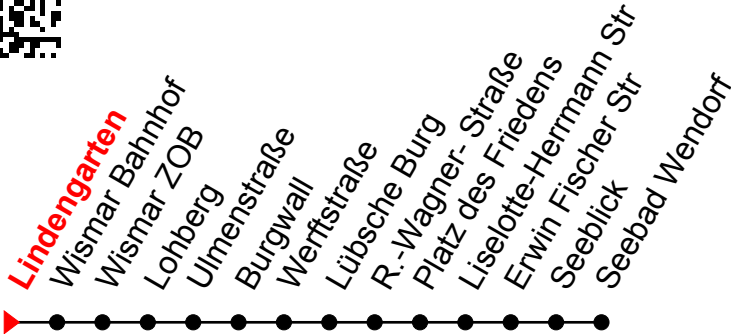

Linie
5

Lindengarten

Richtung: Seebad Wendorf

Std	Montag - Freitag	Std	Samstag	Std	Sonn-und Feiertag
7	27 ^①	7		7	
8	27 ^①	8		8	
9	27 ^①	9		9	
10	27 ^①	10		10	
11	27 ^①	11		11	
12	27 ^①	12		12	
13	27 ^①	13		13	
14	27 ^①	14		14	
15	27 ^①	15		15	
16	27 ^①	16		16	