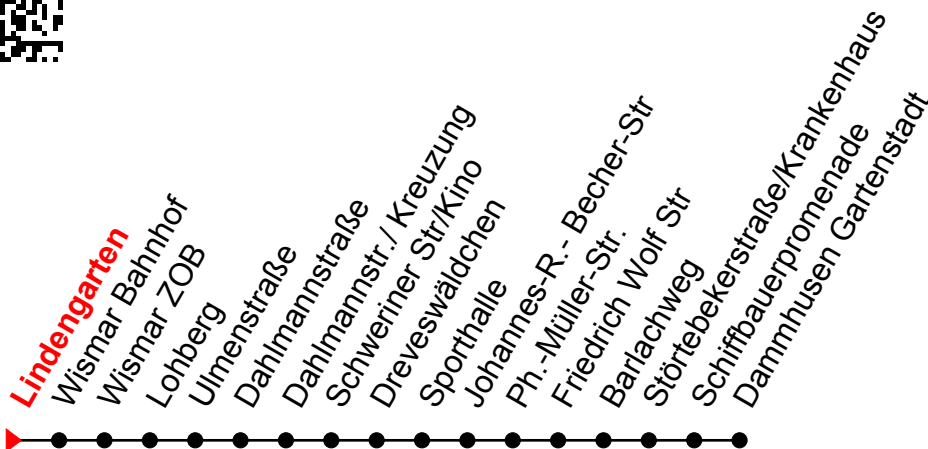

Linie
4

Lindengarten

Richtung: Dammmhusen Gartenstadt

Std	Montag - Freitag	Std	Samstag	Std	Sonn-und Feiertag
5	47 ^①	5		5	
6	17 ^① 47 ^①	6		6	
7	17 ^① 47 ^①	7		7	
8	17 ^① 47 ^①	8	32 ^①	8	
9	17 ^① 47 ^①	9	32 ^①	9	
10	17 ^① 47 ^①	10	32 ^①	10	
11	17 ^① 47 ^①	11	32 ^①	11	
12	17 ^① 47 ^①	12	32 ^①	12	
13	17 ^① 47 ^①	13	32 ^①	13	
14	17 ^① 47 ^①	14	32 ^①	14	
15	17 ^① 47 ^①	15	32 ^①	15	
16	17 ^① 47 ^①	16	32 ^①	16	
17	17 ^① 47 ^①	17	32 ^①	17	
18	17 ^① 47 ^①	18	32 ^①	18	
19	17 ^① 47 ^①	19		19	