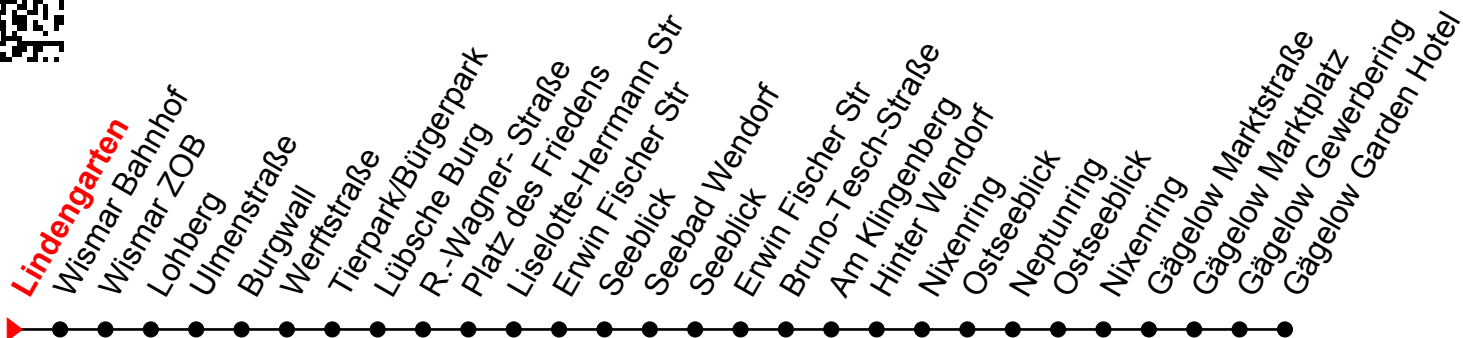

Linie
1

Lindengarten

Richtung: Gägelow Garden Hotel

Std	Montag - Freitag	Std	Samstag	Std	Sonn-und Feiertag
6	55 ^①	6		6	
7	55 ^①	7		7	
8	55 ^①	8	03 ^①	8	17 _N
9	55 ^①	9	03 ^①	9	27 ^①
10	55 ^①	10	03 ^①	10	27 ^①
11	55 ^①	11	03 ^①	11	27 ^①
12	55 ^①	12	03 ^①	12	27 ^①
13	55 ^①	13	03 ^①	13	27 ^①
14	55 ^①	14	03 ^①	14	27 ^①
15	55 ^①	15	03 ^①	15	27 ^①
16	55 ^①	16	03 ^①	16	27 ^①
17	55 ^①	17	03 ^①	17	27 _N
18	55 _N	18	03 ^①	18	27 _N
19		19	03 _N	19	
20	03 _N 37 _N	20	03 _N	20	
21		21		21	
22	38 _w	22		22	

N = Fährt bis Neptunring

w = Fährt bis Seebad Wendorf