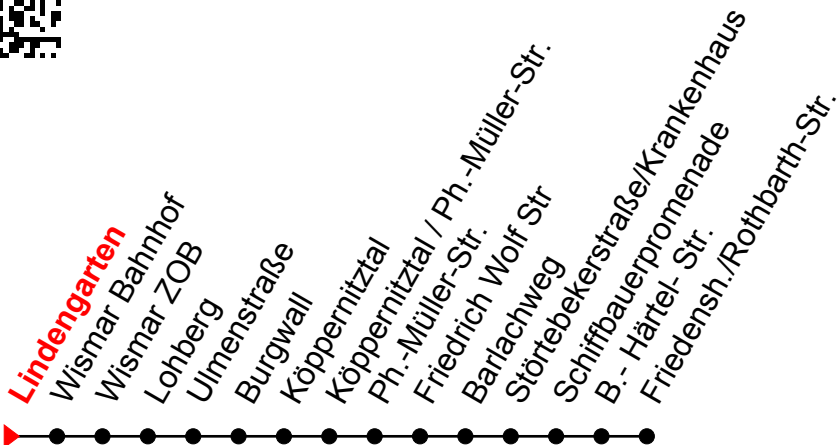

Linie
1

Lindengarten

Richtung: Friedensh./Rothbarth-Str.

Std	Montag - Freitag	Std	Samstag	Std	Sonn-und Feiertag
5	12	5		5	
6	03 ^①	6		6	
7	03 ^①	7		7	
8	03 ^①	8	03 ^①	8	26 ^①
9	03 ^①	9	03 ^①	9	26 ^①
10	03 ^①	10	03 ^①	10	26 ^①
11	03 ^①	11	03 ^①	11	26 ^①
12	03 ^①	12	03 ^①	12	26 ^①
13	03 ^①	13	03 ^①	13	26 ^①
14	03 ^①	14	03 ^①	14	26 ^①
15	03 ^①	15	03 ^①	15	26 ^①
16	03 ^①	16	03 ^①	16	26 ^①
17	03 ^①	17	03 ^①	17	26 ^①
18	03 ^①	18	03 ^①	18	26 ^①
19	03 ^①	19	03 ^①	19	
20	03 ^① 38 ^①	20		20	
21	37	21		21	