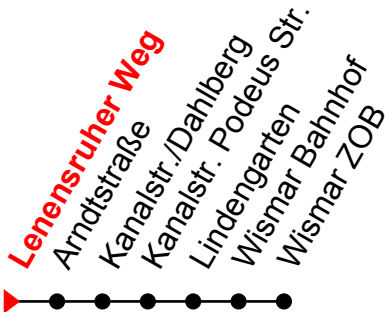

Linie  
**2****Lenensruher Weg****Richtung: Wismar ZOB**

Std	Montag-Freitag (nicht am 24. & 31.12.)	Std	Samstag (sowie am 24. & 31.12)	Std	Sonn-und Feiertag
5	47 <sup>①</sup>	5		5	
6	47 <sup>①</sup>	6		6	
7	47 <sup>①</sup>	7	54 <sup>①</sup>	7	
8	47 <sup>①</sup>	8	54 <sup>①</sup>	8	
9	47 <sup>①</sup>	9	54 <sup>①</sup>	9	07
10	47 <sup>①</sup>	10	54 <sup>①</sup>	10	07 <sup>①</sup>
11	47 <sup>①</sup>	11	54 <sup>①</sup>	11	07 <sup>①</sup>
12	47 <sup>①</sup>	12	54 <sup>①</sup>	12	07 <sup>①</sup>
13	47 <sup>①</sup>	13	54 <sup>①</sup>	13	07 <sup>①</sup>
14	47 <sup>①</sup>	14	54 <sup>①</sup>	14	07 <sup>①</sup>
15	47 <sup>①</sup>	15	54 <sup>①</sup>	15	07 <sup>①</sup>
16	47 <sup>①</sup>	16	54 <sup>①</sup>	16	07 <sup>①</sup>
17	47 <sup>①</sup>	17	54	17	07
18	47	18	54	18	07
19	47	19	54	19	07
20		20	54	20	
21		21	54	21	