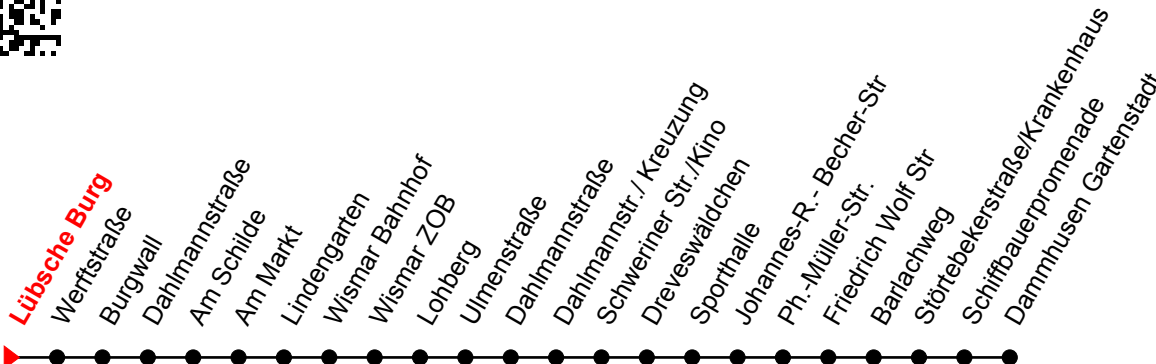

Linie
4

Lübsche Burg

Richtung: Dammmhusen Gartenstadt

Std	Montag-Freitag (nicht am 24. & 31.12.)	Std	Samstag (sowie am 24. & 31.12)	Std	Sonn-und Feiertag
5	36 ^①	5		5	
6	06 ^① 36 ^①	6		6	
7	06 ^① 36 ^①	7		7	
8	06 ^① 36 ^①	8	21 ^①	8	
9	06 ^① 36 ^①	9	21 ^①	9	
10	06 ^① 36 ^①	10	21 ^①	10	
11	06 ^① 36 ^①	11	21 ^①	11	
12	06 ^① 36 ^①	12	21 ^①	12	
13	06 ^① 36 ^①	13	21 ^①	13	
14	06 ^① 36 ^①	14	21 ^①	14	
15	06 ^① 36 ^①	15	21 ^①	15	
16	06 ^① 36 ^①	16	21 ^①	16	
17	06 ^① 36 ^①	17	21 ^①	17	
18	06 ^① 36 ^①	18	21 ^①	18	
19	06 ^① 36 ^①	19		19	

An gesetzlichen Feiertagen erfolgt der Verkehr wie an Sonntagen lt. Fahrplan mit Einschränkungen. Am 24. und 31.12. siehe Samstagsfahrten!