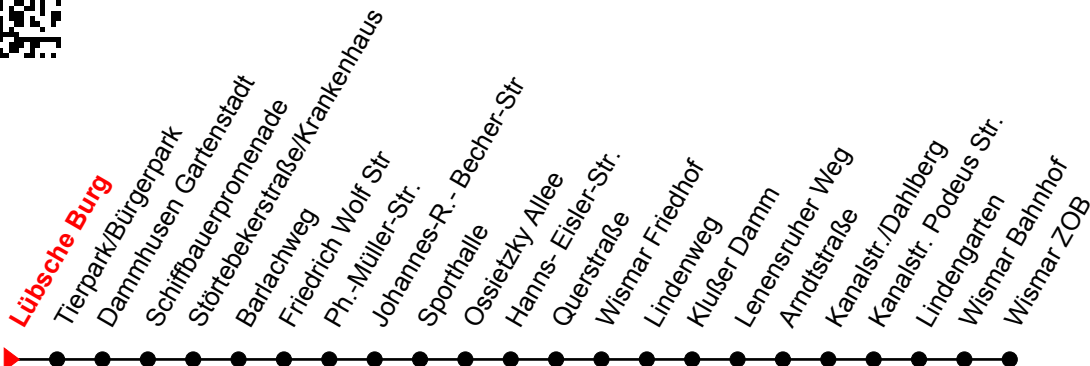

Linie
2**Lübsche Burg****Richtung: Wismar ZOB**

Std	Montag-Freitag (nicht am 24. & 31.12.)	Std	Samstag (sowie am 24. & 31.12)	Std	Sonn-und Feiertag
5		5	45	5	
6	23 ^①	6		6	
7	23 ^① 34 ^S	7	30 ^①	7	
8	23 ^①	8	30 ^①	8	43
9	23 ^①	9	30 ^①	9	43 ^①
10	23 ^①	10	30 ^①	10	43 ^①
11	23 ^①	11	30 ^①	11	43 ^①
12	23 ^①	12	30 ^①	12	43 ^①
13	23 ^①	13	30 ^①	13	43 ^①
14	23 ^①	14	30 ^①	14	43 ^①
15	23 ^①	15	30 ^①	15	43 ^①
16	23 ^①	16	30 ^①	16	43
17	23 ^①	17	30	17	43
18	23	18	30	18	43
19	23	19	30	19	
20		20	30	20	
21		21	30	21	

S = an Schultagen

An gesetzlichen Feiertagen erfolgt der Verkehr wie an Sonntagen lt. Fahrplan mit Einschränkungen. Am 24. und 31.12. siehe Samstagsfahrten!