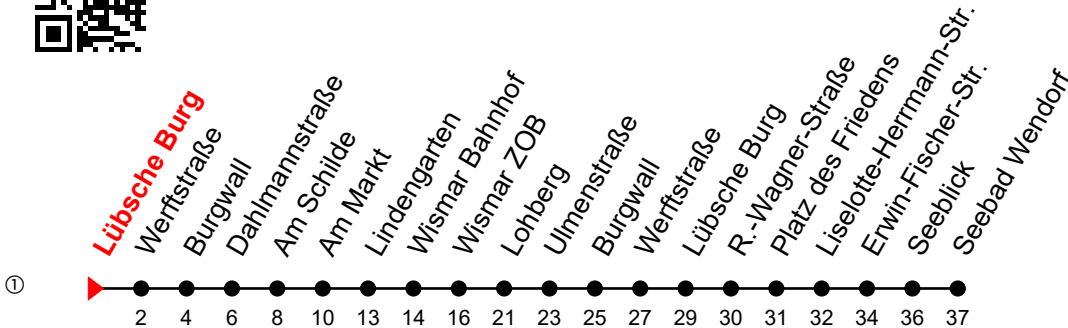

Linie
15

Lübsche Burg

Richtung: Markt/ ZOB

Std	Montag - Freitag	Std	Samstag	Std	Sonn-und Feiertag
3	58 ^①	3		3	
4		4		4	
5	05 ^① 43 ^①	5		5	
6	04 ^① 29 ^① 49 ^①	6	08 ^①	6	
7	04 ^① 19 ^① 34 ^① 49 ^①	7	08 ^①	7	08 ^①
8	04 ^① 19 ^① 34 ^① 49 ^①	8	04 ^① 34 ^①	8	04 ^①
9	04 ^① 19 ^① 34 ^① 49 ^①	9	04 ^① 34 ^①	9	04 ^① 34 ^①
10	04 ^① 19 ^① 34 ^① 49 ^①	10	04 ^① 34 ^①	10	04 ^① 34 ^①
11	04 ^① 19 ^① 34 ^① 49 ^①	11	04 ^① 34 ^①	11	04 ^① 34 ^①
12	04 ^① 19 ^① 34 ^① 49 ^①	12	04 ^① 34 ^①	12	04 ^① 34 ^①
13	04 ^① 19 ^① 34 ^① 49 ^①	13	04 ^① 34 ^①	13	04 ^① 34 ^①
14	04 ^① 19 ^① 34 ^① 49 ^①	14	04 ^① 34 ^①	14	04 ^① 34 ^①
15	04 ^① 19 ^① 34 ^① 49 ^①	15	04 ^① 34 ^①	15	04 ^① 34 ^①
16	04 ^① 19 ^① 34 ^① 49 ^①	16	04 ^① 34 ^①	16	04 ^① 34 ^①
17	04 ^① 19 ^① 34 ^① 49 ^①	17	04 ^① 34 ^①	17	04 ^① 34 ^①
18	04 ^① 38 ^①	18	04 ^① 34 ^①	18	34 ^①
19	08 ^① 38 ^①	19	08 ^① 38 ^①	19	38 ^①
20	08 ^① 38 ^①	20	38 ^①	20	38 ^①
21	08 ^① 38 ^①	21	38 ^①	21	
22	38 ^①	22	38 ^①	22	
23	38 ^{Fr①}	23	38 ^①	23	
0	41 ^{Fr①}	0	41 ^①	0	

Fr = an Freitagen

An gesetzlichen Feiertagen erfolgt der Verkehr wie an Sonntagen lt. Fahrplan mit Einschränkungen. Am 24. und 31.12. siehe Samstagsfahrten!