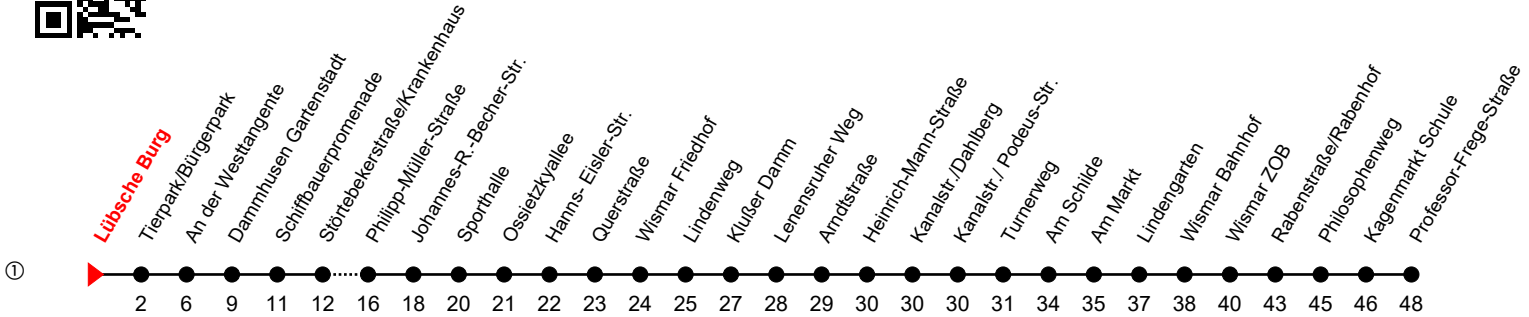

Linie  
**12**

**Lübsche Burg**

**Richtung: Professor-Frege-Straße**

Std	Montag - Freitag	Std	Samstag	Std	Sonn-und Feiertag
5	33 <sup>①</sup>	5		5	
6	28 <sup>F ①</sup> 30 <sup>L S</sup>	6		6	
7	15 35 <sup>Sp</sup>	7		7	
8	55 <sup>①</sup>	8	55 <sup>①</sup>	8	
9	55 <sup>①</sup>	9	55 <sup>①</sup>	9	55 <sup>①</sup>
10	55 <sup>①</sup>	10	55 <sup>①</sup>	10	55 <sup>①</sup>
11	55 <sup>①</sup>	11	55 <sup>①</sup>	11	55 <sup>①</sup>
12	55 <sup>①</sup>	12	55 <sup>①</sup>	12	55 <sup>①</sup>
13	55 <sup>①</sup>	13	55 <sup>①</sup>	13	55 <sup>①</sup>
14	55 <sup>①</sup>	14	55 <sup>①</sup>	14	55 <sup>①</sup>
15	55 <sup>①</sup>	15	55 <sup>①</sup>	15	55 <sup>①</sup>
16	55 <sup>①</sup>	16	55 <sup>①</sup>	16	55 <sup>①</sup>
17	55 <sup>①</sup>	17	55 <sup>①</sup>	17	55 <sup>①</sup>
18	55 <sup>①</sup>	18	55 <sup>①</sup>	18	
19	55 <sup>①</sup>	19		19	
20	26	20		20	

F = an Ferientagen

S = an Schultagen

L = verkehrt nicht über Markt/ Lindengarten

Sp = verkehrt bis Sporthalle

An gesetzlichen Feiertagen erfolgt der Verkehr wie an Sonntagen lt. Fahrplan mit Einschränkungen. Am 24. und 31.12. siehe Samstagsfahrten!