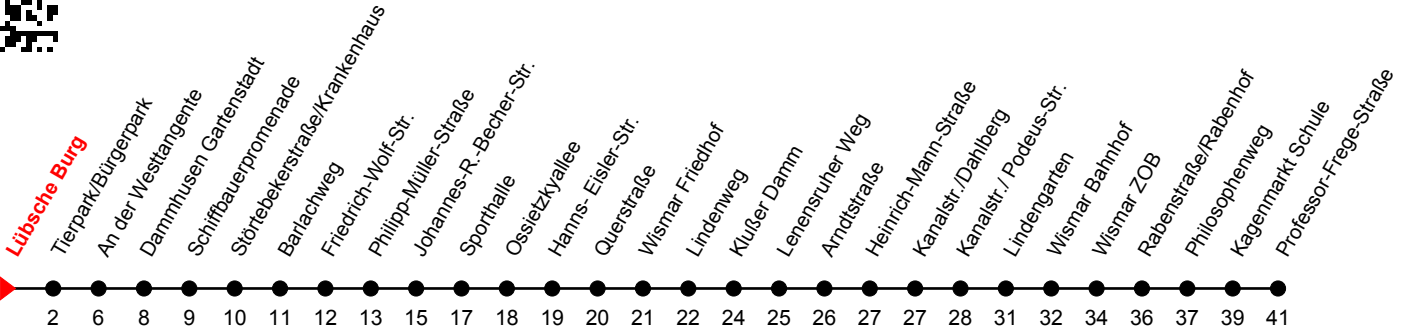

Linie  
**12**

**Lübsche Burg**

**Richtung: Philosophenweg**

Std	Montag-Freitag	Std	Samstag	Std	Sonn-und Feiertag
5	30	5		5	
6	30	6		6	
7	16 30 <sup>A</sup> <sub>B</sub>	7		7	
8	35 <sup>①</sup>	8	35 <sup>①</sup>	8	
9	35 <sup>①</sup>	9	35 <sup>①</sup>	9	35 <sup>①</sup>
10	35 <sup>①</sup>	10	35 <sup>①</sup>	10	35 <sup>①</sup>
11	35 <sup>①</sup>	11	35 <sup>①</sup>	11	35 <sup>①</sup>
12	35 <sup>①</sup>	12	35 <sup>①</sup>	12	35 <sup>①</sup>
13	35 <sup>①</sup>	13	35 <sup>①</sup>	13	35 <sup>①</sup>
14	35 <sup>①</sup>	14	35 <sup>①</sup>	14	35 <sup>①</sup>
15	35 <sup>①</sup>	15	35 <sup>①</sup>	15	35 <sup>①</sup>
16	35 <sup>①</sup>	16	35 <sup>①</sup>	16	35 <sup>①</sup>
17	35 <sup>①</sup>	17	35 <sup>①</sup>	17	35 <sup>①</sup>
18	35 <sup>①</sup>	18	35 <sup>①</sup>	18	
19	35 <sup>①</sup>	19		19	
20	28	20		20	

**A** = an Schultagen

**B** = Verkehrt bis Sporthalle

An gesetzlichen Feiertagen erfolgt der Verkehr wie an Sonntagen lt. Fahrplan mit Einschränkungen. Am 24. und 31.12. siehe Samstagsfahrten!