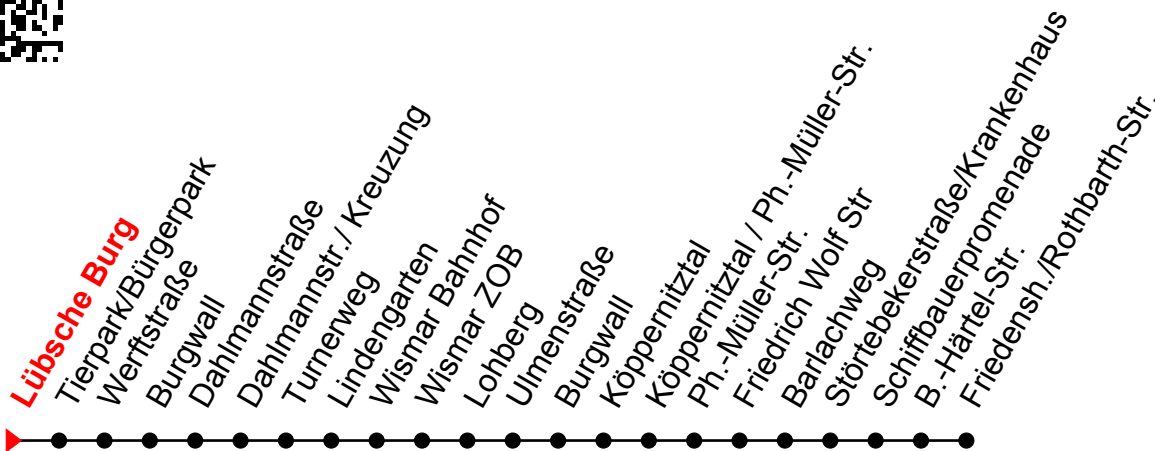

Linie
1

Lübsche Burg

Richtung: Friedensh./Rothbarth-Str.

Std	Montag-Freitag (nicht am 24. & 31.12.)	Std	Samstag (sowie am 24. & 31.12)	Std	Sonn-und Feiertag
5	01 50 ^①	5		5	
6	50 ^①	6		6	
7	50 ^①	7	50 ^①	7	
8	50 ^①	8	50 ^①	8	13 ^①
9	50 ^①	9	50 ^①	9	13 ^①
10	50 ^①	10	50 ^①	10	13 ^①
11	50 ^①	11	50 ^①	11	13 ^①
12	50 ^①	12	50 ^①	12	13 ^①
13	50 ^①	13	50 ^①	13	13 ^①
14	50 ^①	14	50 ^①	14	13 ^①
15	50 ^①	15	50 ^①	15	13 ^①
16	50 ^①	16	50 ^①	16	13 ^①
17	50 ^①	17	50 ^①	17	13 ^①
18	50 ^①	18	50 ^①	18	13 ^①
19	50 ^①	19		19	
20	25 ^①	20		20	
21	27	21		21	

An gesetzlichen Feiertagen erfolgt der Verkehr wie an Sonntagen lt. Fahrplan mit Einschränkungen. Am 24. und 31.12. siehe Samstagsfahrten!