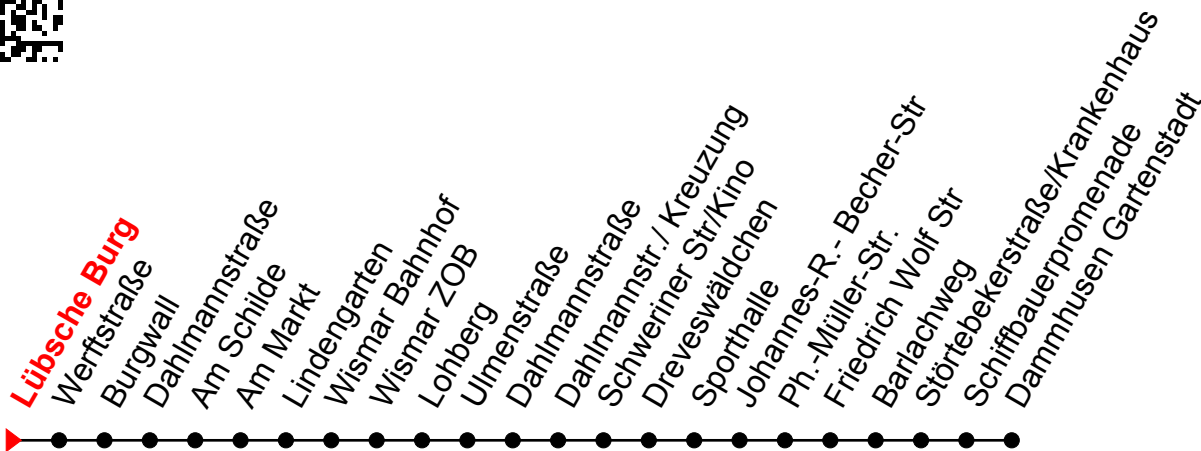

Linie
4

Lübsche Burg

Richtung: Dammmhusen Gartenstadt

Std	Montag - Freitag	Std	Samstag	Std	Sonn-und Feiertag
5	36 ^①	5		5	
6	06 ^① 36 ^①	6		6	
7	06 ^① 36 ^①	7		7	
8	06 ^① 36 ^①	8	21 ^①	8	
9	06 ^① 36 ^①	9	21 ^①	9	
10	06 ^① 36 ^①	10	21 ^①	10	
11	06 ^① 36 ^①	11	21 ^①	11	
12	06 ^① 36 ^①	12	21 ^①	12	
13	06 ^① 36 ^①	13	21 ^①	13	
14	06 ^① 36 ^①	14	21 ^①	14	
15	06 ^① 36 ^①	15	21 ^①	15	
16	06 ^① 36 ^①	16	21 ^①	16	
17	06 ^① 36 ^①	17	21 ^①	17	
18	06 ^① 36 ^①	18	21 ^①	18	
19	06 ^① 36 ^①	19		19	