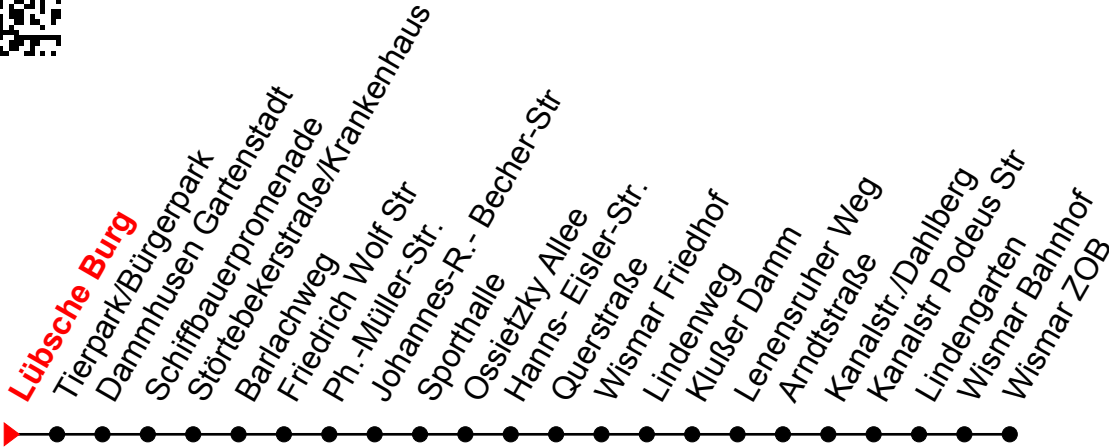

Linie
2

Lübsche Burg

Richtung: Wismar ZOB

Std	Montag - Freitag	Std	Samstag	Std	Sonn-und Feiertag
5		5	45	5	
6	23 ^①	6		6	
7	23 ^① 34 ^S	7	30 ^①	7	
8	23 ^①	8	30 ^①	8	43
9	23 ^①	9	30 ^①	9	43 ^①
10	23 ^①	10	30 ^①	10	43 ^①
11	23 ^①	11	30 ^①	11	43 ^①
12	23 ^①	12	30 ^①	12	43 ^①
13	23 ^①	13	30 ^①	13	43 ^①
14	23 ^①	14	30 ^①	14	43 ^①
15	23 ^①	15	30 ^①	15	43 ^①
16	23 ^①	16	30 ^①	16	43
17	23 ^①	17	30	17	43
18	23	18	30	18	43
19	23	19	30	19	
20		20	30	20	
21		21	30	21	