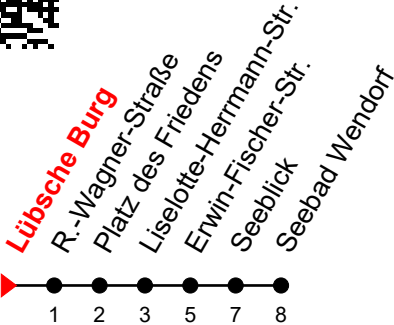

Linie
15

Lübsche Burg

Richtung: Seebad Wendorf

①

| Std | Montag - Freitag | Std | Samstag | Std | Sonn-und Feiertag |
|-----|---|-----|---|-----|--|
| 3 | 43 ^① | 3 | | 3 | |
| 4 | 18 ^① | 4 | | 4 | |
| 5 | 25 ^① | 5 | | 5 | |
| 6 | 03 ^① 33 ^① 58 ^① | 6 | 28 ^① | 6 | |
| 7 | 18 ^① 33 ^① 48 ^① | 7 | 28 ^① | 7 | 28 ^① |
| 8 | 03 ^① 18 ^① 33 ^① 48 ^① | 8 | 33 ^① | 8 | 33 ^① |
| 9 | 03 ^① 18 ^① 33 ^① 48 ^① | 9 | 03 ^① 33 ^① | 9 | 33 ^① |
| 10 | 03 ^① 18 ^① 33 ^① 48 ^① | 10 | 03 ^① 33 ^① | 10 | 03 ^① 33 ^① |
| 11 | 03 ^① 18 ^① 33 ^① 48 ^① | 11 | 03 ^① 33 ^① | 11 | 03 ^① 33 ^① |
| 12 | 03 ^① 18 ^① 33 ^① 48 ^① | 12 | 03 ^① 33 ^① | 12 | 03 ^① 33 ^① |
| 13 | 03 ^① 18 ^① 33 ^① 48 ^① | 13 | 03 ^① 33 ^① | 13 | 03 ^① 33 ^① |
| 14 | 03 ^① 18 ^① 33 ^① 48 ^① | 14 | 03 ^① 33 ^① | 14 | 03 ^① 33 ^① |
| 15 | 03 ^① 18 ^① 33 ^① 48 ^① | 15 | 03 ^① 33 ^① | 15 | 03 ^① 33 ^① |
| 16 | 03 ^① 18 ^① 33 ^① 48 ^① | 16 | 03 ^① 33 ^① | 16 | 03 ^① 33 ^① |
| 17 | 03 ^① 18 ^① 33 ^① 48 ^① | 17 | 03 ^① 33 ^① | 17 | 03 ^① 33 ^① |
| 18 | 03 ^① 18 ^① 33 ^① 58 ^① | 18 | 03 ^① 33 ^① | 18 | 03 ^① |
| 19 | 28 ^① 58 ^① | 19 | 03 ^① 28 ^① 58 ^① | 19 | 03 ^① 58 ^① _N |
| 20 | 28 ^① 58 ^① | 20 | 58 ^① | 20 | 58 ^① _N |
| 21 | 28 ^① 58 ^① _N | 21 | 58 ^① _N | 21 | |
| 22 | 58 ^① _N | 22 | 58 ^① _N | 22 | |
| 23 | 58 ^{Fr①} _N | 23 | 58 ^① _N | 23 | |
| 0 | | 0 | | 0 | |
| 1 | 01 ^{Fr①} _N | 1 | 01 ^① _N | 1 | |

Fr = an Freitagen

N = verkehrt bis Neptunring

An gesetzlichen Feiertagen erfolgt der Verkehr wie an Sonntagen lt. Fahrplan mit Einschränkungen. Am 24. und 31.12. siehe Samstagsfahrten!