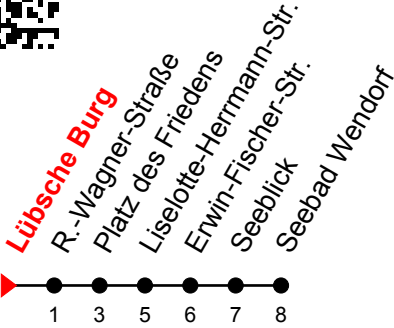

Linie
15

Lübsche Burg

Richtung: Seebad Wendorf

Std	Montag-Freitag	Std	Samstag	Std	Sonn-und Feiertag
3	55 ^①	3		3	
4	30 ^①	4		4	
5	25 ^①	5		5	
6	03 ^① 33 ^① 58 ^①	6	28 ^①	6	
7	18 ^① 33 ^① 48 ^①	7	28 ^①	7	28 ^①
8	03 ^① 18 ^① 33 ^① 48 ^①	8	33 ^①	8	33 ^①
9	03 ^① 18 ^① 33 ^① 48 ^①	9	03 ^① 33 ^①	9	33 ^①
10	03 ^① 18 ^① 33 ^① 48 ^①	10	03 ^① 33 ^①	10	03 ^① 33 ^①
11	03 ^① 18 ^① 33 ^① 48 ^①	11	03 ^① 33 ^①	11	03 ^① 33 ^①
12	03 ^① 18 ^① 33 ^① 48 ^①	12	03 ^① 33 ^①	12	03 ^① 33 ^①
13	03 ^① 18 ^① 33 ^① 48 ^①	13	03 ^① 33 ^①	13	03 ^① 33 ^①
14	03 ^① 18 ^① 33 ^① 48 ^①	14	03 ^① 33 ^①	14	03 ^① 33 ^①
15	03 ^① 18 ^① 33 ^① 48 ^①	15	03 ^① 33 ^①	15	03 ^① 33 ^①
16	03 ^① 18 ^① 33 ^① 48 ^①	16	03 ^① 33 ^①	16	03 ^① 33 ^①
17	03 ^① 18 ^① 33 ^① 48 ^①	17	03 ^① 33 ^①	17	03 ^①
18	03 ^① 18 ^① 33 ^① 58 ^①	18	03 ^①	18	03 ^①
19	28 ^① 58 ^①	19	03 ^① 58 ^①	19	03 ^① 58 ^① _N
20	28 ^① 58 ^①	20	58 ^①	20	58 ^① _N
21	58 ^① _N	21	58 ^① _N	21	
22	58 ^① _N	22	58 ^① _N	22	
23	58 ^{Fr①} _N	23	58 ^① _N	23	
0	58 ^{Fr①} _N	0	58 ^① _N	0	

Fr = an Freitagen

N = verkehrt bis Neptunring

An gesetzlichen Feiertagen erfolgt der Verkehr wie an Sonntagen lt. Fahrplan mit Einschränkungen. Am 24. und 31.12. siehe Samstagsfahrten!