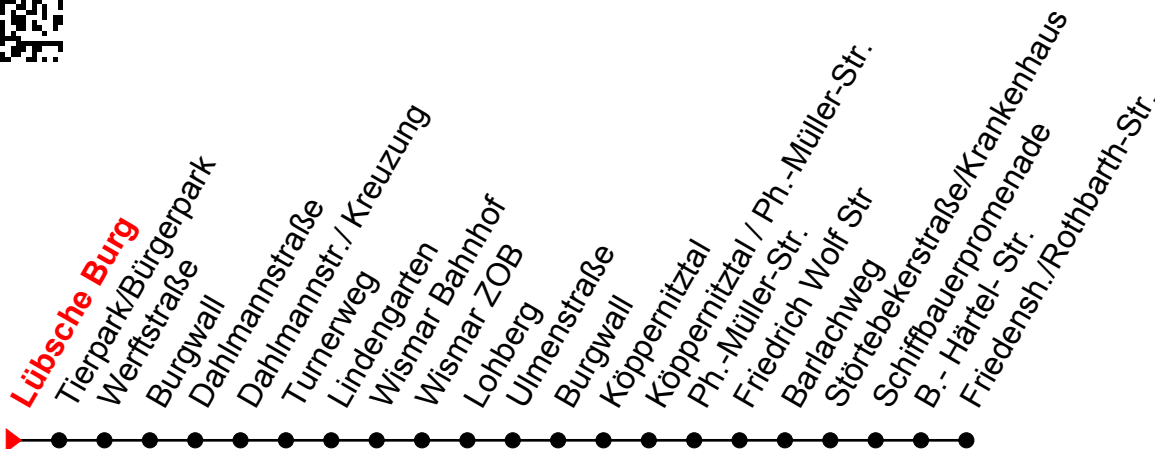

Linie
1

Lübsche Burg

Richtung: Friedensh./Rothbarth-Str.

Std	Montag - Freitag	Std	Samstag	Std	Sonn-und Feiertag
5	01 50 ^①	5		5	
6	50 ^①	6		6	
7	50 ^①	7	50 ^①	7	
8	50 ^①	8	50 ^①	8	13 ^①
9	50 ^①	9	50 ^①	9	13 ^①
10	50 ^①	10	50 ^①	10	13 ^①
11	50 ^①	11	50 ^①	11	13 ^①
12	50 ^①	12	50 ^①	12	13 ^①
13	50 ^①	13	50 ^①	13	13 ^①
14	50 ^①	14	50 ^①	14	13 ^①
15	50 ^①	15	50 ^①	15	13 ^①
16	50 ^①	16	50 ^①	16	13 ^①
17	50 ^①	17	50 ^①	17	13 ^①
18	50 ^①	18	50 ^①	18	13 ^①
19	50 ^①	19		19	
20	25 ^①	20		20	
21	27	21		21	