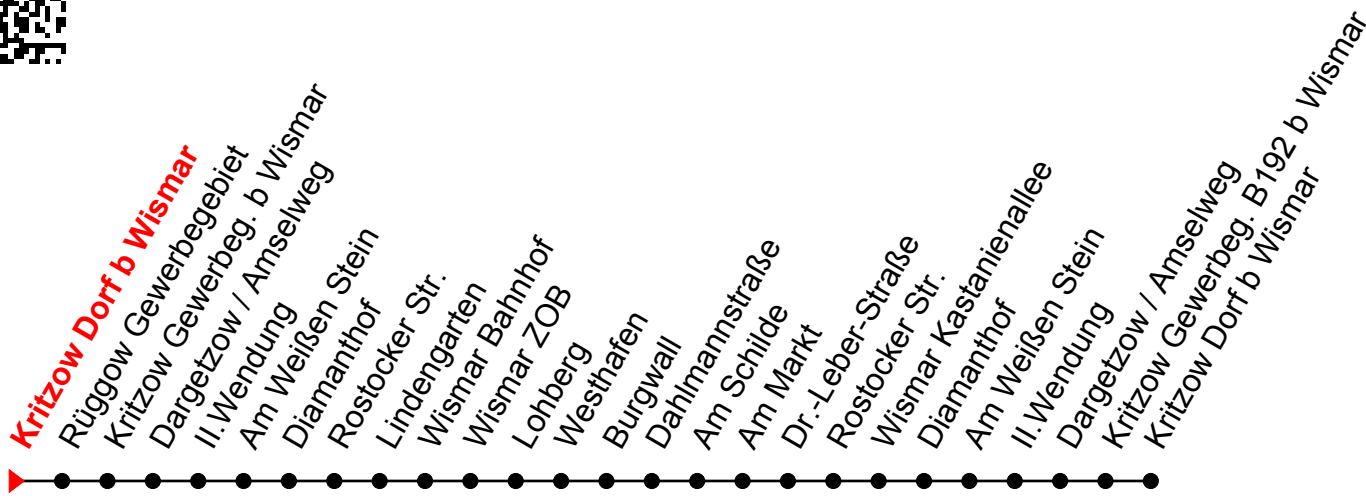

Linie
6

Kritzow Dorf b Wismar

Richtung: Wismar ZOB/Markt

Std	Montag - Freitag	Std	Samstag	Std	Sonn-und Feiertag
5	39 ^①	5		5	
6	35 ^①	6		6	
7	17 ^S 35 ^①	7	39 ^①	7	
8	35 ^①	8	39 ^①	8	
9	05 35 ^①	9	39 ^①	9	10
10	35 ^①	10	39 ^①	10	
11	05 _c 35 ^①	11	39 ^①	11	10
12	35 ^①	12	39 ^①	12	
13	05 _c 35 ^①	13	39 ^①	13	10
14	35 ^①	14	39 ^①	14	
15	05 35 ^①	15	39 ^①	15	10
16	35 ^①	16	39 ^①	16	
17	35 ^①	17	39 ^①	17	10
18	35 ^①	18	39 ^①	18	
19	35 ^①	19	39 ^①	19	
20	27 _B	20	39 _B	20	

☎ = Für den Einstieg telefon. Bestellung
60 Min vor Abfahrt erforderlich unter
☎ 08006346284

B = Fahrt bis Burgwall
S = an Schultagen