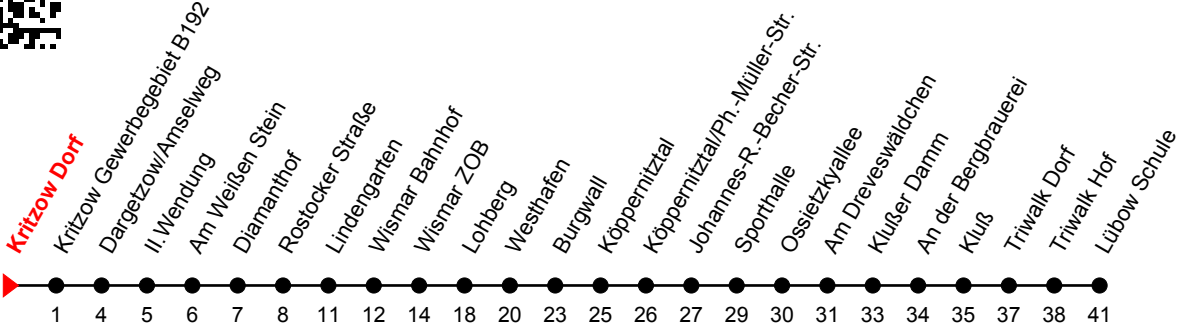

Linie
16

Kritzow Dorf

Richtung: Lübow Schule

Std	Montag-Freitag	Std	Samstag	Std	Sonn-und Feiertag
5	07 ^①	5		5	
6	21 ^①	6		6	
7	11 ^①	7		7	
8	35 ^①	8	35 ^①	8	35 ^①
9	35 ^①	9		9	
10	35 ^①	10	35 ^①	10	35 ^①
11	35 ^①	11		11	
12	35 ^①	12	35 ^①	12	35 ^①
13	35 ^①	13		13	
14	35 ^①	14	35 ^①	14	35 ^①
15	35 ^①	15		15	
16	35 ^①	16	35 ^①	16	35 ^①
17	35 ^①	17		17	
18	35 ^①	18	35 ^①	18	35 ^①
19	35 ^①	19		19	
20	35 ^{①A}	20		20	

A = Verkehrt bis Burgwall

An gesetzlichen Feiertagen erfolgt der Verkehr wie an Sonntagen lt. Fahrplan mit Einschränkungen. Am 24. und 31.12. siehe Samstagsfahrten!