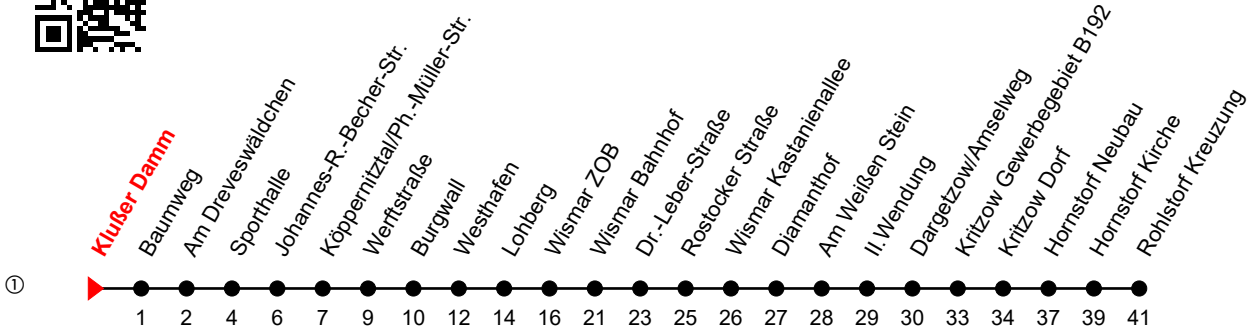

Linie
16

Klußer Damm

Richtung: Rohlstorf Kreuzung

Std	Montag - Freitag	Std	Samstag	Std	Sonn-und Feiertag
5	06 ^①	5		5	
6	07 ^①	6		6	
7	24 ^①	7	44 ^①	7	
8	44 ^①	8		8	
9	44 ^①	9	44 ^①	9	44 ^①
10	44 ^①	10		10	
11	44 ^①	11	44 ^①	11	44 ^①
12	44 ^①	12		12	
13	44 ^①	13	44 ^①	13	44 ^①
14	44 ^①	14		14	
15	44 ^①	15	44 ^①	15	44 ^①
16	44 ^①	16		16	
17	44 ^①	17	44 ^①	17	44 ^①
18	44 ^①	18		18	
19	44 ^①	19	26 ^① _z	19	26 ^① _z
20	26 _z	20		20	

Z = verkehrt bis Wismar ZOB