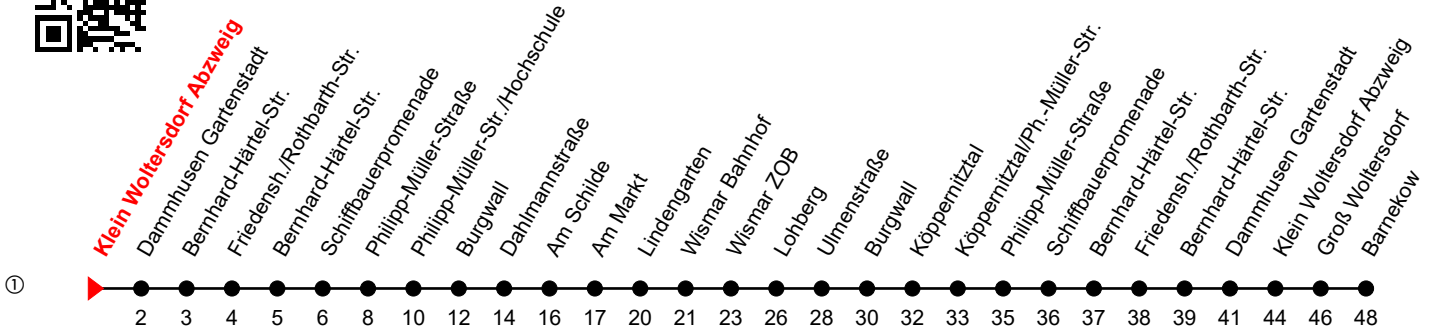

Linie
18

Klein Woltersdorf Abzweig

Richtung: Markt / ZOB

Std	Montag - Freitag	Std	Samstag	Std	Sonn-und Feiertag
6	24 ^①	6		6	
7	18 ^①	7		7	
8	32 ^①	8	32 ^①	8	
9	32 ^①	9	32 ^①	9	32 ^①
10	32 ^①	10	32 ^①	10	32 ^①
11	32 ^①	11	32 ^①	11	32 ^①
12	32 ^①	12	32 ^①	12	32 ^①
13	32 ^①	13	32 ^①	13	32 ^①
14	32 ^①	14	32 ^①	14	32 ^①
15	32 ^①	15	32 ^①	15	32 ^①
16	32 ^①	16	32 ^①	16	32 ^①
17	32 ^①	17	32 ^①	17	24 _B
18	32 ^①	18	24 _B	18	
19	24 _B	19		19	

B = verkehrt bis Burgwall