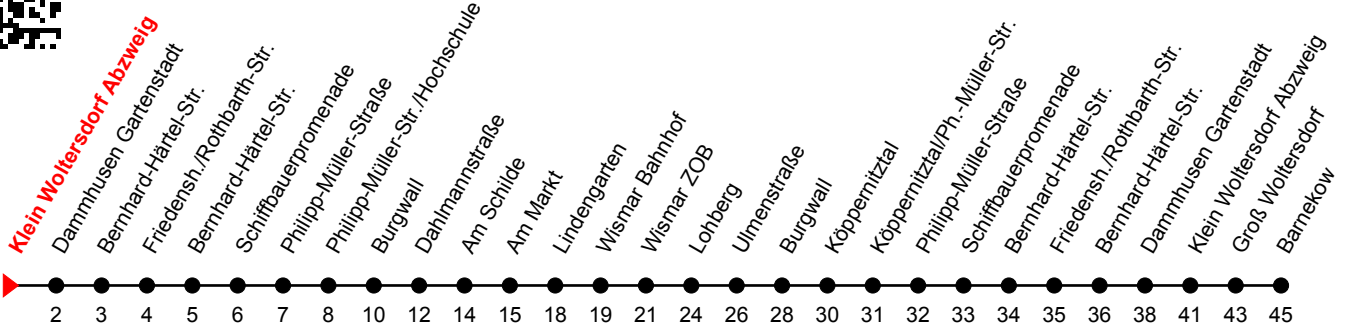

Linie
18

Klein Woltersdorf Abzweig

Richtung: Markt/ZOB

Std	Montag-Freitag	Std	Samstag	Std	Sonn-und Feiertag
6	24 ^①	6		6	
7	18 ^①	7		7	
8	29 ^①	8	29 ^①	8	
9	29 ^①	9	29 ^①	9	29 ^①
10	29 ^①	10	29 ^①	10	29 ^①
11	29 ^①	11	29 ^①	11	29 ^①
12	29 ^①	12	29 ^①	12	29 ^①
13	29 ^①	13	29 ^①	13	29 ^①
14	29 ^①	14	29 ^①	14	29 ^①
15	29 ^①	15	29 ^①	15	29 ^①
16	29 ^①	16	29 ^①	16	29 ^①
17	29 ^①	17	29 ^①	17	19 _A
18	29 ^①	18	19 _A	18	
19	19 _A	19		19	

A = Verkehrt bis Burgwall

An gesetzlichen Feiertagen erfolgt der Verkehr wie an Sonntagen lt. Fahrplan mit Einschränkungen. Am 24. und 31.12. siehe Samstagsfahrten!