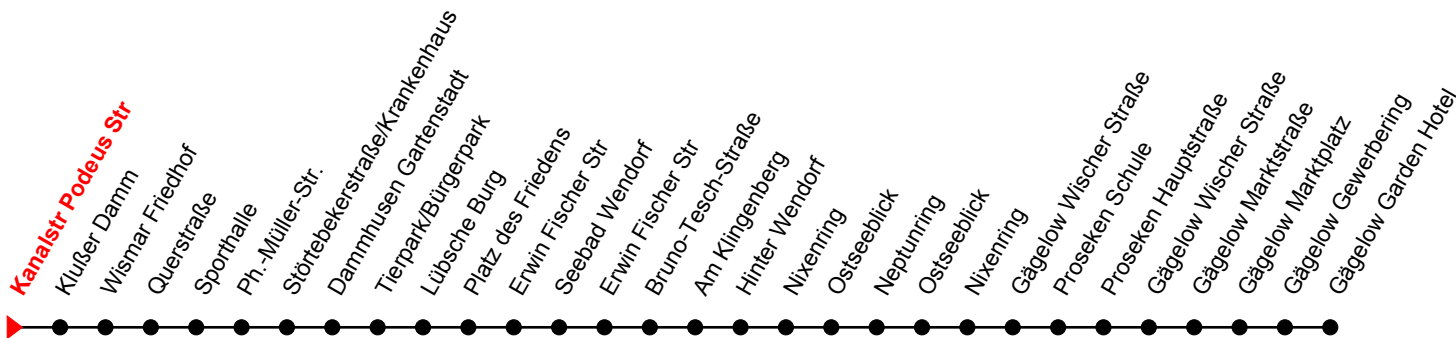

Linie
2

Kanalstr Podeus Str

Richtung: Gägelow Garden Hotel

Std	Montag - Freitag	Std	Samstag	Std	Sonn-und Feiertag
6	08 ^①	6	19	6	
7	08 ^①	7		7	
8	08 ^①	8	18 ^①	8	
9	08 ^①	9	18 ^①	9	25 _N
10	08 ^①	10	18 ^①	10	27 ^①
11	08 ^①	11	18 ^①	11	27 ^①
12	08 ^①	12	18 ^①	12	27 ^①
13	08 ^①	13	18 ^①	13	27 ^①
14	08 ^①	14	18 ^①	14	27 ^①
15	08 ^①	15	18 ^①	15	27 ^①
16	08 ^①	16	18 ^①	16	27 ^①
17	08 ^①	17	18 ^①	17	25 _N
18	08 ^①	18	16 _N	18	25 _N
19	06 _N	19	16 _N	19	25 _N
20		20	16 _N	20	
21		21	16 _N	21	
22		22	16 _N	22	

N = Fährt bis Neptunring