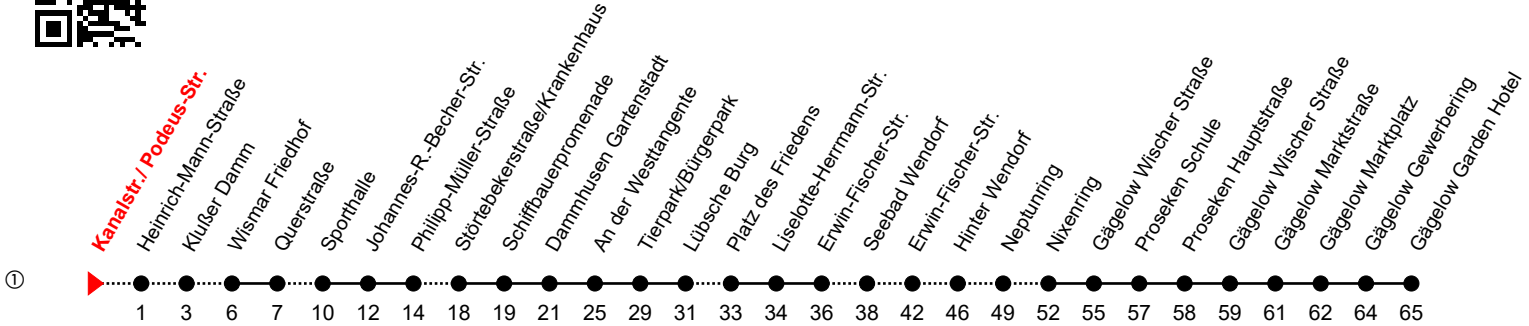

Linie
12

Kanalstr./ Podeus-Str.

Richtung: Gägelow Garden Hotel

| Std | Montag - Freitag | Std | Samstag | Std | Sonn-und Feiertag |
|-----|--------------------|-----|-----------------|-----|-------------------|
| 5 | 14 | 5 | | 5 | |
| 6 | 30 ^S 57 | 6 | | 6 | |
| 7 | 33 ^① | 7 | 33 ^① | 7 | |
| 8 | | 8 | | 8 | |
| 9 | 02 ^① | 9 | 02 ^① | 9 | 02 ^① |
| 10 | 02 ^① | 10 | 02 ^① | 10 | 02 ^① |
| 11 | 02 ^① | 11 | 02 ^① | 11 | 02 ^① |
| 12 | 02 ^① | 12 | 02 ^① | 12 | 02 ^① |
| 13 | 02 ^① | 13 | 02 ^① | 13 | 02 ^① |
| 14 | 02 ^① | 14 | 02 ^① | 14 | 02 ^① |
| 15 | 02 ^① | 15 | 02 ^① | 15 | 02 ^① |
| 16 | 02 ^① | 16 | 02 ^① | 16 | 02 ^① |
| 17 | 02 ^① | 17 | 02 ^① | 17 | 02 ^① |
| 18 | 02 ^① | 18 | 02 ^① | 18 | 02 ^① |
| 19 | 02 ^① | 19 | 02 ^① | 19 | |
| 20 | 02 ^{GM} | 20 | | 20 | |
| 21 | 02 ^N | 21 | | 21 | |

GM = verkehrt bis Gägelow Marktplatz

N = verkehrt bis Neptunring

S = an Schultagen