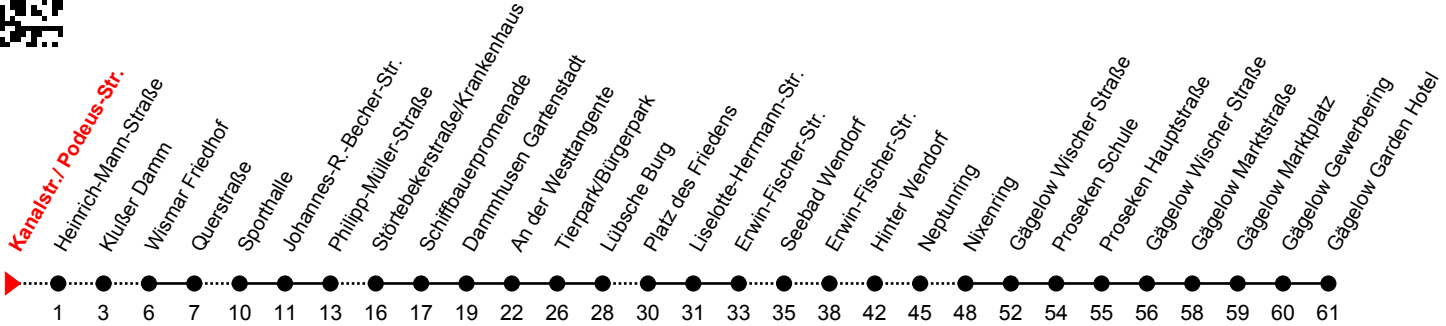

Linie
12

Kanalstr./ Podeus-Str.

Richtung: Gägelow Garden Hotel

Std	Montag-Freitag	Std	Samstag	Std	Sonn-und Feiertag
5	14	5		5	
6	28 ^①	6		6	
7	28 ^①	7	28 ^①	7	
8	18 ^①	8	28 ^①	8	28 ^①
9	28 ^①	9	28 ^①	9	28 ^①
10	28 ^①	10	28 ^①	10	28 ^①
11	28 ^①	11	28 ^①	11	28 ^①
12	28 ^①	12	28 ^①	12	28 ^①
13	28 ^①	13	28 ^①	13	28 ^①
14	28 ^①	14	28 ^①	14	28 ^①
15	28 ^①	15	28 ^①	15	28 ^①
16	28 ^①	16	28 ^①	16	28 ^①
17	28 ^①	17	28 ^①	17	28 ^①
18	28 ^①	18	28 ^①	18	
19	28 ^① _A	19		19	
20	26 _B	20		20	

A = Verkehrt bis Gägelow Marktplatz

B = Verkehrt bis Neptunring

An gesetzlichen Feiertagen erfolgt der Verkehr wie an Sonntagen lt. Fahrplan mit Einschränkungen. Am 24. und 31.12. siehe Samstagsfahrten!