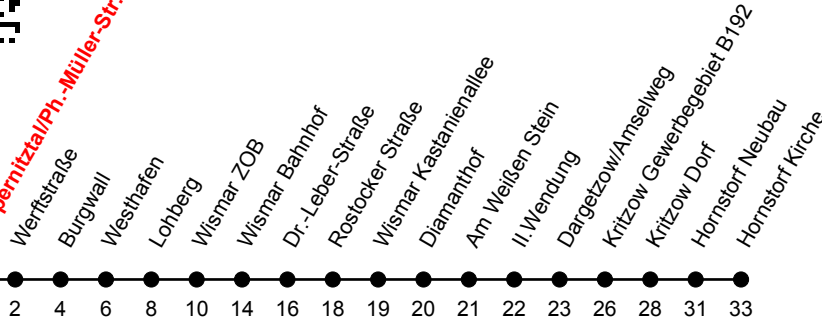

Linie
16

Köppernitztal/Ph.-Müller-Str.

Richtung: Hornstorf Kirche

Köppernitztal/Ph.-Müller-Str.

Fahrzeit
①

| Std | Montag-Freitag | Std | Samstag | Std | Sonn-und Feiertag |
|-----|-----------------|-----|------------------|-----|-------------------|
| 5 | 14 ^① | 5 | | 5 | |
| 6 | 15 ^① | 6 | | 6 | |
| 7 | 32 ^① | 7 | 52 ^① | 7 | |
| 8 | 52 ^① | 8 | | 8 | |
| 9 | 52 ^① | 9 | 52 ^① | 9 | 52 ^① |
| 10 | 52 ^① | 10 | | 10 | |
| 11 | 52 ^① | 11 | 52 ^① | 11 | 52 ^① |
| 12 | 52 ^① | 12 | | 12 | |
| 13 | 52 ^① | 13 | 52 ^① | 13 | 52 ^① |
| 14 | 52 ^① | 14 | | 14 | |
| 15 | 52 ^① | 15 | 52 ^① | 15 | 52 ^① |
| 16 | 52 ^① | 16 | | 16 | |
| 17 | 52 ^① | 17 | 52 ^① | 17 | 52 ^① |
| 18 | 52 ^① | 18 | | 18 | |
| 19 | 52 ^① | 19 | 33 ^{①A} | 19 | 33 ^{①A} |

A = Verkehrt bis Wismar ZOB

An gesetzlichen Feiertagen erfolgt der Verkehr wie an Sonntagen lt. Fahrplan mit Einschränkungen. Am 24. und 31.12. siehe Samstagsfahrten!