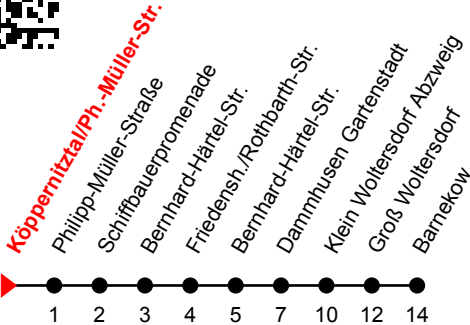

Linie
18

Köppernitztal/Ph.-Müller-Str.

Richtung: Barnekow

Fahrzeit
①

Std	Montag-Freitag	Std	Samstag	Std	Sonn-und Feiertag
6	55 ^①	6		6	
7	49 ^①	7		7	
8		8		8	
9	00 ^①	9	00 ^①	9	
10	00 ^①	10	00 ^①	10	00 ^①
11	00 ^①	11	00 ^①	11	00 ^①
12	00 ^①	12	00 ^①	12	00 ^①
13	00 ^①	13	00 ^①	13	00 ^①
14	00 ^①	14	00 ^①	14	00 ^①
15	00 ^①	15	00 ^①	15	00 ^①
16	00 ^①	16	00 ^①	16	00 ^①
17	00 ^①	17	00 ^①	17	00 ^①
18	00 ^①	18	00 ^①	18	
19	00 ^①	19		19	

An gesetzlichen Feiertagen erfolgt der Verkehr wie an Sonntagen lt. Fahrplan mit Einschränkungen. Am 24. und 31.12. siehe Samstagsfahrten!