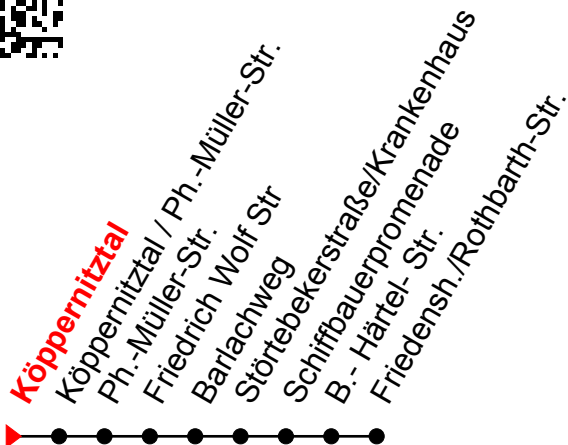

Linie  
**1**

# Köppernitztal

Richtung: Friedensh./Rothbarth-Str.

Std	Montag - Freitag	Std	Samstag	Std	Sonn-und Feiertag
6	15 <sup>①</sup>	6		6	
7	15 <sup>①</sup>	7		7	
8	15 <sup>①</sup>	8	15 <sup>①</sup>	8	38 <sup>①</sup>
9	15 <sup>①</sup>	9	15 <sup>①</sup>	9	38 <sup>①</sup>
10	15 <sup>①</sup>	10	15 <sup>①</sup>	10	38 <sup>①</sup>
11	15 <sup>①</sup>	11	15 <sup>①</sup>	11	38 <sup>①</sup>
12	15 <sup>①</sup>	12	15 <sup>①</sup>	12	38 <sup>①</sup>
13	15 <sup>①</sup>	13	15 <sup>①</sup>	13	38 <sup>①</sup>
14	15 <sup>①</sup>	14	15 <sup>①</sup>	14	38 <sup>①</sup>
15	15 <sup>①</sup>	15	15 <sup>①</sup>	15	38 <sup>①</sup>
16	15 <sup>①</sup>	16	15 <sup>①</sup>	16	38 <sup>①</sup>
17	15 <sup>①</sup>	17	15 <sup>①</sup>	17	38 <sup>①</sup>
18	15 <sup>①</sup>	18	15 <sup>①</sup>	18	38 <sup>①</sup>
19	15 <sup>①</sup>	19	15 <sup>①</sup>	19	
20	15 <sup>①</sup> 50 <sup>①</sup>	20		20	