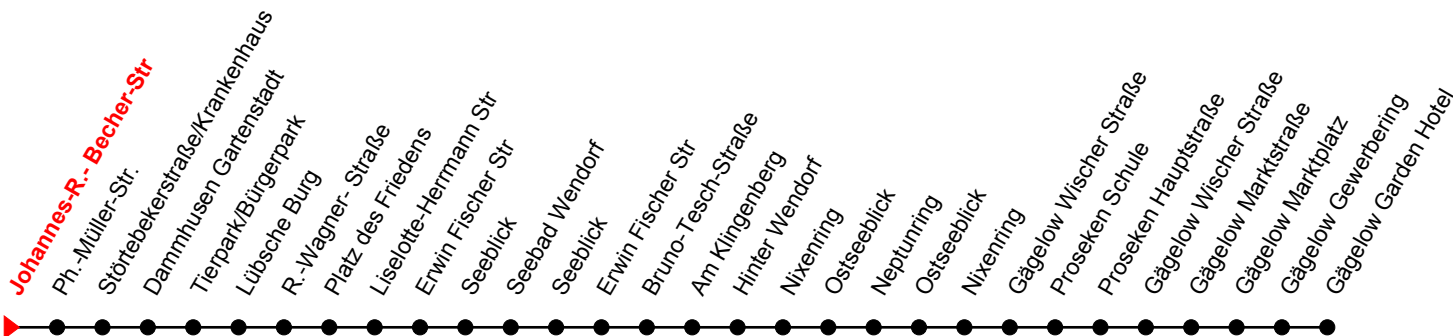

Linie
2

Johannes-R.- Becher-Str

Richtung: Gägelow Garden Hotel

Std	Montag - Freitag	Std	Samstag	Std	Sonn-und Feiertag
6	21 ^①	6	32	6	
7	21 ^①	7		7	
8	21 ^①	8	31 ^①	8	
9	21 ^①	9	31 ^①	9	38 _N
10	21 ^①	10	31 ^①	10	40 ^①
11	21 ^①	11	31 ^①	11	40 ^①
12	21 ^①	12	31 ^①	12	40 ^①
13	21 ^①	13	31 ^①	13	40 ^①
14	21 ^①	14	31 ^①	14	40 ^①
15	21 ^①	15	31 ^①	15	40 ^①
16	21 ^①	16	31 ^①	16	40 ^①
17	21 ^①	17	31 ^①	17	38 _N
18	21 ^①	18	29 _N	18	38 _N
19	19 _N	19	29 _N	19	38 _N
20		20	29 _N	20	
21		21	29 _N	21	
22		22	29 _N	22	

N = Fährt bis Neptunring