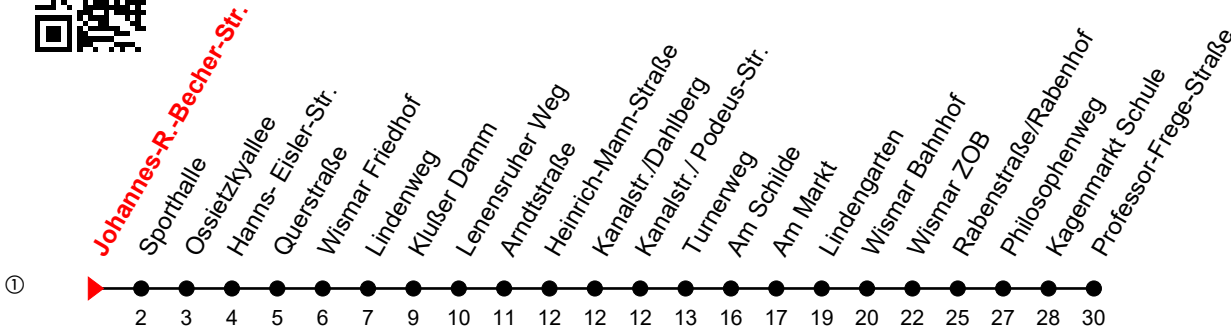

Linie  
**12**

**Johannes-R.-Becher-Str.**

**Richtung: Professor-Frege-Straße**

Std	Montag - Freitag	Std	Samstag	Std	Sonn-und Feiertag
5	50 <sup>①</sup>	5		5	
6	45 <sup>S</sup> <sub>L</sub> 45 <sup>F</sup> ①	6		6	
7	36 <sup>①</sup> 39 <sup>S</sup> ①	7		7	
8		8		8	
9	13 <sup>①</sup>	9	13 <sup>①</sup>	9	
10	13 <sup>①</sup>	10	13 <sup>①</sup>	10	13 <sup>①</sup>
11	13 <sup>①</sup>	11	13 <sup>①</sup>	11	13 <sup>①</sup>
12	13 <sup>①</sup>	12	13 <sup>①</sup>	12	13 <sup>①</sup>
13	13 <sup>①</sup>	13	13 <sup>①</sup>	13	13 <sup>①</sup>
14	13 <sup>①</sup>	14	13 <sup>①</sup>	14	13 <sup>①</sup>
15	13 <sup>①</sup>	15	13 <sup>①</sup>	15	13 <sup>①</sup>
16	13 <sup>①</sup>	16	13 <sup>①</sup>	16	13 <sup>①</sup>
17	13 <sup>①</sup>	17	13 <sup>①</sup>	17	13 <sup>①</sup>
18	13 <sup>①</sup>	18	13 <sup>①</sup>	18	13 <sup>①</sup>
19	13 <sup>①</sup>	19	13 <sup>①</sup>	19	
20	13 <sup>①</sup>	20		20	

F = an Ferientagen

L = verkehrt nicht über Markt/ Lindengarten

S = an Schultagen

An gesetzlichen Feiertagen erfolgt der Verkehr wie an Sonntagen lt. Fahrplan mit Einschränkungen. Am 24. und 31.12. siehe Samstagsfahrten!