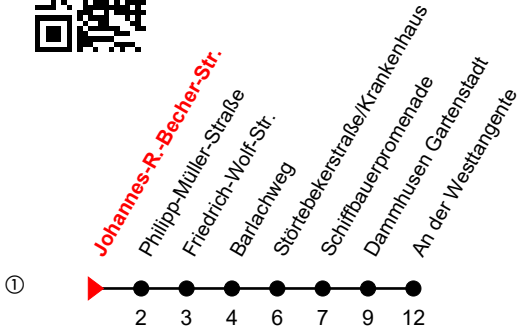

Linie
14

Johannes-R.-Becher-Str.

Richtung: An der Westtangente

Std	Montag - Freitag	Std	Samstag	Std	Sonn-und Feiertag
4	25 _R	4		4	
5	30 _R	5		5	
6	08 _R 35 ^①	6	33 _R	6	
7	25 ^① 45 ^①	7	33 _R	7	33 _R
8	25 ^① 45 ^①	8	35 ^①	8	33 _R
9	25 ^① 45 ^①	9	35 ^①	9	33 _R
10	25 ^① 45 ^①	10	35 ^①	10	35 ^①
11	25 ^① 45 ^①	11	35 ^①	11	35 ^①
12	25 ^① 45 ^①	12	35 ^①	12	35 ^①
13	25 ^① 45 ^①	13	35 ^①	13	35 ^①
14	25 ^① 45 ^①	14	35 ^①	14	35 ^①
15	25 ^① 45 ^①	15	35 ^①	15	35 ^①
16	25 ^① 45 ^①	16	35 ^①	16	35 ^①
17	25 ^① 45 ^①	17	35 ^①	17	
18	35 ^①	18		18	03 _R
19	05 ^① 35 ^①	19	03 _R	19	03 _R
20	03 _R 33 _R	20	03 _R	20	03 _R
21	03 _R	21	03 _R	21	03 _R
22	03 _R	22	03 _R	22	
23	03 _A	23	03 _A	23	
0	03 _A ^{Fr}	0	03 _A	0	
1	06 _A ^{Fr}	1	06 _A	1	

A = Verkehrt bis Dammhusen Gartenstadt; verkehrt über Friedensch./Rothbarth-Str.

Fr = an Freitagen

R = verkehrt über Friedensch./Rothbarth-Str.

An gesetzlichen Feiertagen erfolgt der Verkehr wie an Sonntagen lt. Fahrplan mit Einschränkungen. Am 24. und 31.12. siehe Samstagsfahrten!