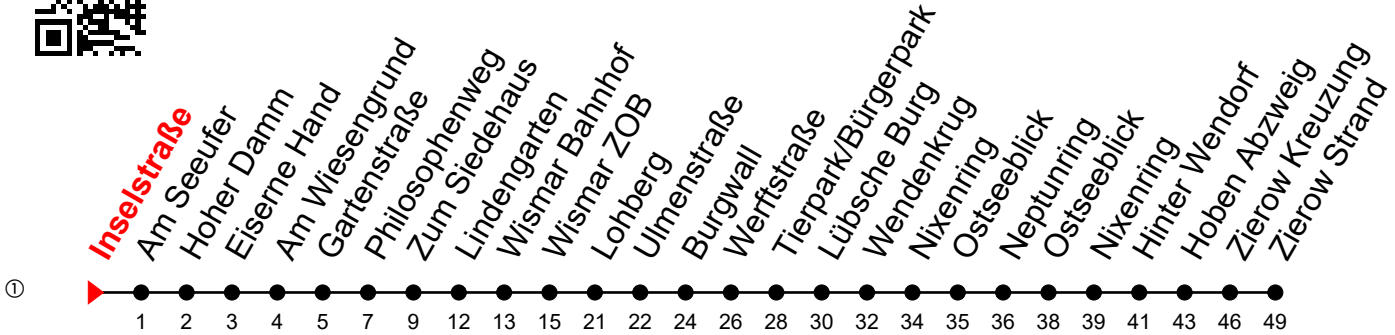

Linie  
**13**

**Inselstraße**

**Richtung: Zierow Strand**

Std	Montag - Freitag	Std	Samstag	Std	Sonn-und Feiertag
4	45 <sub>2</sub>	4		4	
5	30 <sub>2</sub>	5		5	
6	26 <sub>2</sub>	6	25 <sup>①</sup> <sub>N</sub>	6	
7	10 <sub>2</sub>	7		7	
8	33 <sup>①</sup>	8	33 <sup>①</sup>	8	33 <sup>①</sup>
9	33 <sup>①</sup>	9		9	
10	33 <sup>①</sup>	10	33 <sup>①</sup>	10	33 <sup>①</sup>
11	33 <sup>①</sup>	11		11	
12	33 <sup>①</sup>	12	33 <sup>①</sup>	12	33 <sup>①</sup>
13	33 <sup>①</sup>	13		13	
14	33 <sup>①</sup>	14	33 <sup>①</sup>	14	33 <sup>①</sup>
15	33 <sup>①</sup>	15		15	
16	33 <sup>①</sup>	16	33 <sup>①</sup>	16	33 <sup>①</sup>
17	33 <sup>①</sup>	17		17	
18	33 <sup>①</sup>	18	33 <sup>①</sup> <sub>N</sub>	18	33 <sup>①</sup> <sub>N</sub>
19	33 <sup>①</sup>	19		19	
20	33 <sup>①</sup> <sub>N</sub>	20	33 <sup>①</sup> <sub>N</sub>	20	
21	24 <sup>①</sup> <sub>B</sub>	21		21	

2 = verkehrt nicht über Neptunring

B = verkehrt bis Burgwall

N = verkehrt bis Neptunring

An gesetzlichen Feiertagen erfolgt der Verkehr wie an Sonntagen lt. Fahrplan mit Einschränkungen. Am 24. und 31.12. siehe Samstagsfahrten!