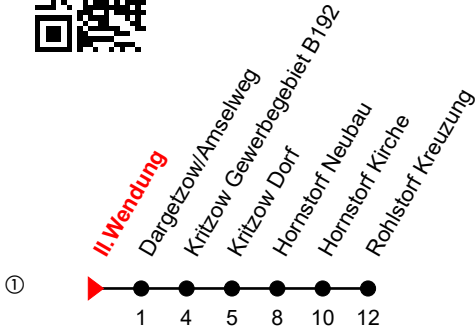

Linie
16

II.Wendung

Richtung: Rohlstorf Kreuzung

Std	Montag - Freitag	Std	Samstag	Std	Sonn-und Feiertag
4	40 ^①	4		4	
5	35 ^①	5		5	
6	36 ^①	6	36 ^① _{DA}	6	
7	53 ^①	7		7	
8		8	13 ^①	8	13 ^①
9	13 ^①	9		9	
10	13 ^①	10	13 ^①	10	13 ^①
11	13 ^①	11		11	
12	13 ^①	12	13 ^①	12	13 ^①
13	13 ^①	13		13	
14	13 ^①	14	13 ^①	14	13 ^①
15	13 ^①	15		15	
16	13 ^①	16	13 ^①	16	13 ^①
17	13 ^①	17		17	
18	13 ^①	18	13 ^①	18	13 ^①
19	13 ^①	19		19	
20	13 ^①	20		20	

DA = verkehrt bis Dargetzow/ Amselweg