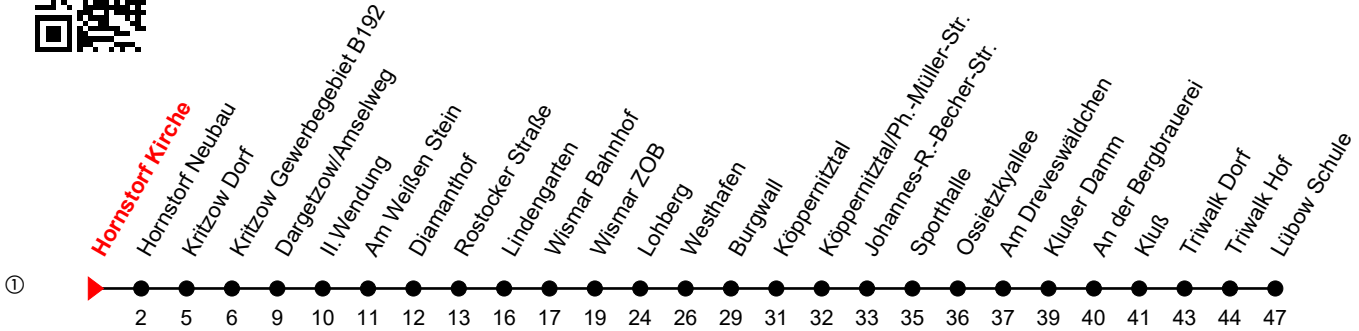

Linie
16

Hornstorf Kirche

Richtung: Lübow Schule

Std	Montag - Freitag	Std	Samstag	Std	Sonn-und Feiertag
4	56 ^①	4		4	
5		5		5	
6	18 ^①	6		6	
7	05 ^①	7		7	
8	30 ^①	8	30 ^①	8	30 ^①
9	30 ^①	9		9	
10	30 ^①	10	30 ^①	10	30 ^①
11	30 ^①	11		11	
12	30 ^①	12	30 ^①	12	30 ^①
13	30 ^①	13		13	
14	30 ^①	14	30 ^①	14	30 ^①
15	30 ^①	15		15	
16	30 ^①	16	30 ^①	16	30 ^①
17	30 ^①	17		17	
18	30 ^①	18	30 ^①	18	30 ^①
19	30 ^①	19		19	
20	30 ^{①B}	20		20	

B = verkehrt bis Burgwall