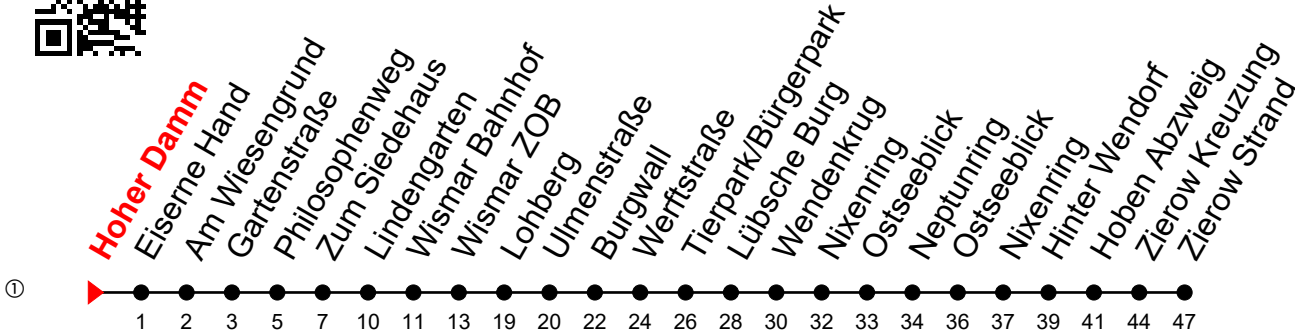

Linie
13

Hoher Damm

Richtung: Zierow Strand

Std	Montag - Freitag	Std	Samstag	Std	Sonn-und Feiertag
4	47 ₂	4		4	
5	32 ₂	5		5	
6	28 ₂	6	27 ^① _N	6	
7	12 ₂	7		7	
8	35 ^①	8	35 ^①	8	35 ^①
9	35 ^①	9		9	
10	35 ^①	10	35 ^①	10	35 ^①
11	35 ^①	11		11	
12	35 ^①	12	35 ^①	12	35 ^①
13	35 ^①	13		13	
14	35 ^①	14	35 ^①	14	35 ^①
15	35 ^①	15		15	
16	35 ^①	16	35 ^①	16	35 ^①
17	35 ^①	17		17	
18	35 ^①	18	35 ^① _N	18	35 ^① _N
19	35 ^①	19		19	
20	35 ^① _N	20	35 ^① _N	20	
21	26 ^① _B	21		21	

2 = verkehrt nicht über Neptunring

B = verkehrt bis Burgwall

N = verkehrt bis Neptunring

An gesetzlichen Feiertagen erfolgt der Verkehr wie an Sonntagen lt. Fahrplan mit Einschränkungen. Am 24. und 31.12. siehe Samstagsfahrten!