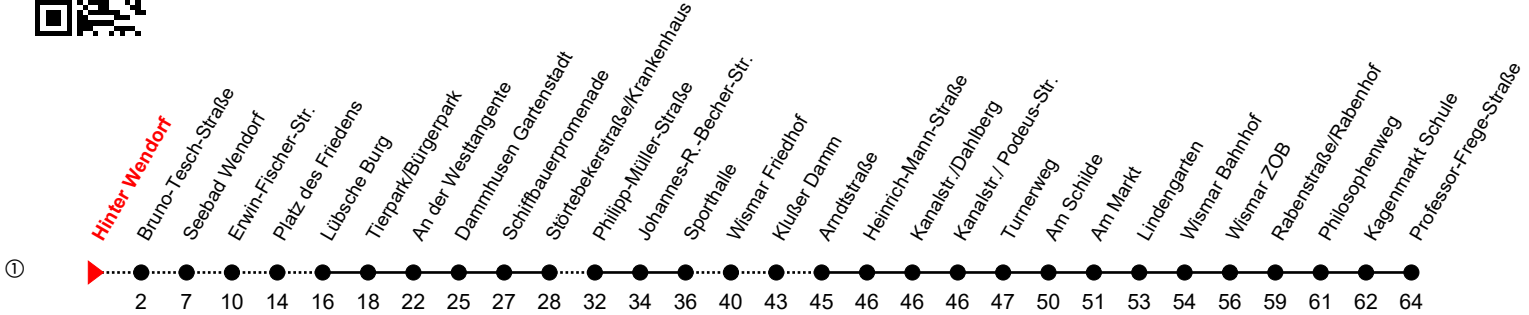

Linie
12

Hinter Wendorf

Richtung: Professor-Frege-Straße

Std	Montag - Freitag	Std	Samstag	Std	Sonn-und Feiertag
5	17 ^①	5		5	
6	12 ^S _L 12 ^F ① 58	6		6	
7		7		7	
8	39 ^①	8	39 ^①	8	
9	39 ^①	9	39 ^①	9	39 ^①
10	39 ^①	10	39 ^①	10	39 ^①
11	39 ^①	11	39 ^①	11	39 ^①
12	39 ^①	12	39 ^①	12	39 ^①
13	39 ^①	13	39 ^①	13	39 ^①
14	39 ^①	14	39 ^①	14	39 ^①
15	39 ^①	15	39 ^①	15	39 ^①
16	39 ^①	16	39 ^①	16	39 ^①
17	39 ^①	17	39 ^①	17	39 ^①
18	39 ^①	18	39 ^①	18	
19	39 ^①	19		19	

F = an Ferientagen

L = verkehrt nicht über Markt/ Lindengarten

S = an Schultagen

An gesetzlichen Feiertagen erfolgt der Verkehr wie an Sonntagen lt. Fahrplan mit Einschränkungen. Am 24. und 31.12. siehe Samstagsfahrten!