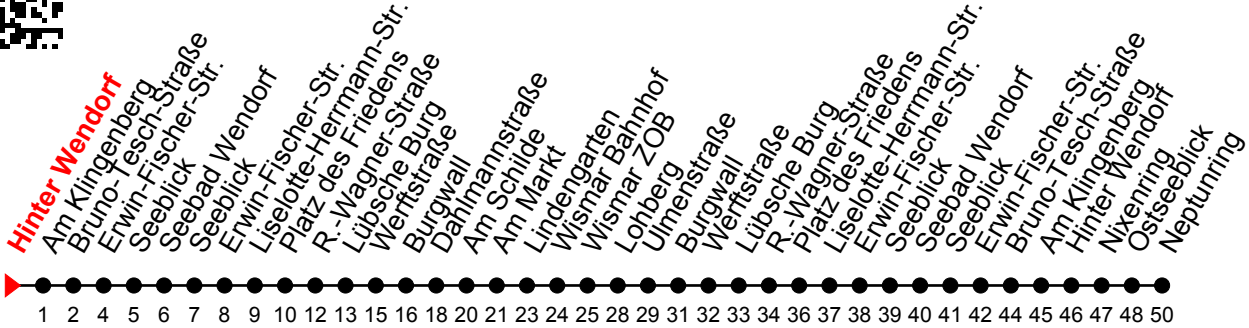

Linie
15

Hinter Wendorf

Richtung: Markt/ZOB

Std	Montag-Freitag	Std	Samstag	Std	Sonn-und Feiertag
20		20		20	25 ^①
21		21		21	
22	25 ^①	22	25 ^①	22	
23	25 ^{Fr①}	23	25 ^①	23	
0	25 ^{Fr①}	0	25 ^①	0	

Fr = an Freitagen

An gesetzlichen Feiertagen erfolgt der Verkehr wie an Sonntagen lt. Fahrplan mit Einschränkungen. Am 24. und 31.12. siehe Samstagsfahrten!